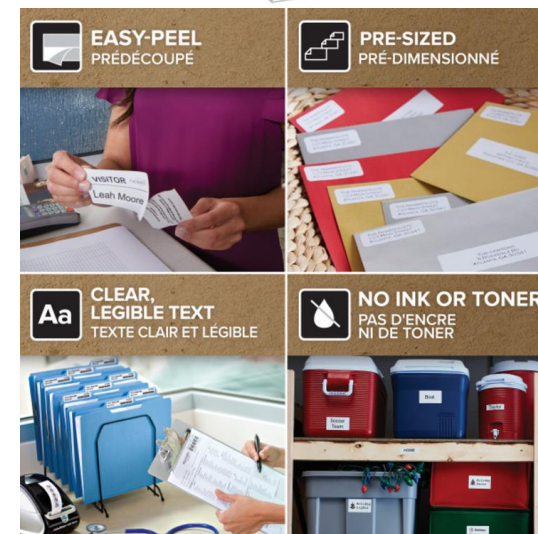

DYMO® LW étiquettes authentiques d'expédition extra-larges pour étiqueteuses LabelWriter 5XL/4XL
104 mm x 159 mm | rouleau de 220 | impression en noir sur fond blanc (Réf. S0904980)

- Les étiquettes d'expédition extra-larges authentiques DYMO vous permettent d'expédier vos colis volumineux en toute simplicité.
- L'impression thermique directe évite d'utiliser de l'encre ou du toner, souvent à l'origine de taches et de coûts supplémentaires.
- Ces étiquettes faciles à décoller s'appliquent avec rapidité et précision. Leur présentation en rouleau vous permet d'imprimer rapidement une seule étiquette LW ou des centaines et d'éviter le gaspillage.
- Solution Idéale pour les Vendeurs en Ligne : imprimez des étiquettes d'expédition 10 x 15 cm en provenance directe d'eBay, Amazon, DHL, DPD, TNT et autres plateformes
- Compatible avec les étiqueteuses de modèles DYMO 4XL/5XL. Fabriquées en Belgique.
- Certifié FSC.

Les emballages des étiquettes LabelWriter™ sont fabriqués à partir d'au moins 80 % de matériaux recyclés.