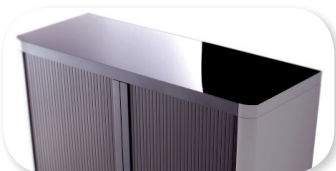

DESIGN ET ERGONOMIE

dessus de finition laqué