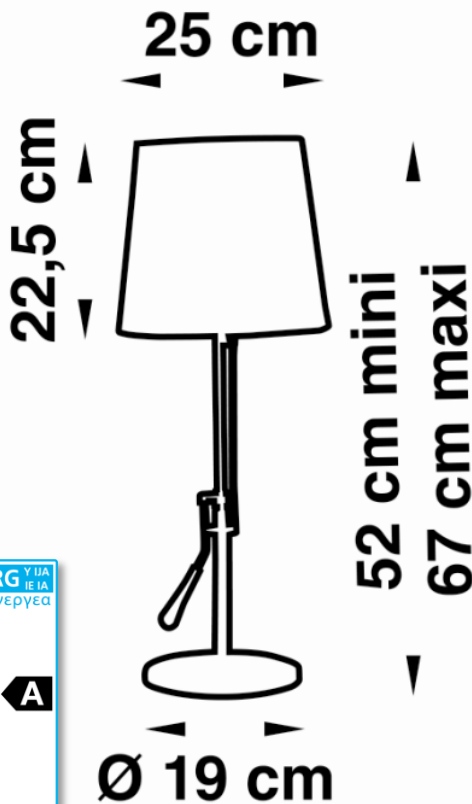

**Lampe LED à abat-jour**  
*Mât inclinable / 12W E27*

**ECLAIRAGE**

**Economique et performant**

INCLINEA LED est équipée d'une ampoule LED de 12W culot E27 haute performance. Très faible consommation électrique par rapport à un consommable fluo. Durée de vie de la source : environ 20 000h. Eclairage qualitatif et économique !

**ERGONOMIE**

**Réglable en inclinaison**

Cette lampe est munie d'une poignée de préhension située sur le bras pour un mouvement d'inclinaison de la lampe à volonté en fonction des besoins de l'utilisateur. INCLINEA LED permet de déplacer la lumière sur le plan de travail. L'interrupteur du luminaire se trouve sur le cordon pour un accès aisé.

**FINITIONS QUALITATIVES**

**Un produit soigné**

La lampe INCLINEA LED est conçue en métal brossé haute qualité. Son abat-jour en tissu blanc laisse filtrer ce qu'il faut de lumière.

Livrée dans un carton solide. Ampoule fournie.

**INTERRUPTEUR**  
ON/Off Sur le cordon

**MOUVEMENTS**  
Mât supérieur inclinable

**MATERIAUX**  
Acier  
Tissu contrecollé

**DIMENSIONS**

*Découvrez cette lampe en version fluo 23W*

**SOURCE**

1 ampoule LED  
12W E27 (fournie)