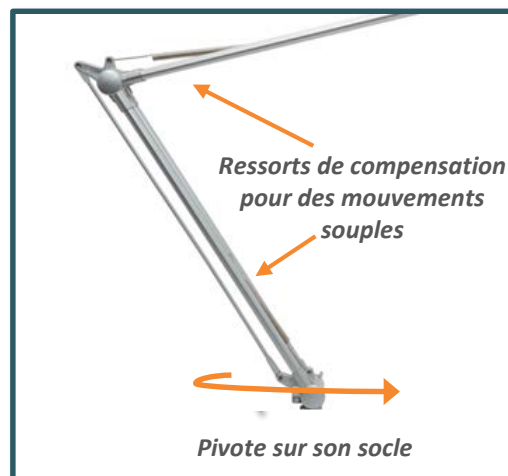

MAMBOLED

« MAMBOLED: un faible investissement pour une très bonne qualité d'éclairage. »

ECONOMIQUE

A court et long terme

MAMBOLED a de nombreuses qualités:

- Lampe la moins chère dans la gamme des lampes LED
- Très bonne efficacité lumineuse: 108 lm/w (= éclaire bien pour une consommation faible)
- Consomme 2 fois moins qu'une lampe fluorescente = réelles économies sur la facture d'électricité

QUALITATIF

MAMBOLED possède un éclairage de qualité: puissant et chaud. Elle est équipée d'un diffuseur permettant une meilleure répartition de la lumière sur le plan de travail

MOUVEMENTS

Son double bras articulé équipé de ressorts de compensation permet des mouvements d'une grande amplitude et d'une grande souplesse. La tête est orientable en tous sens.

Existe en 2 coloris: noir et gris métal

LED

UNILUX

DIMENSIONS

INFORMATIONS TECHNIQUES

Matériaux

Aluminium recyclable et ABS

Source