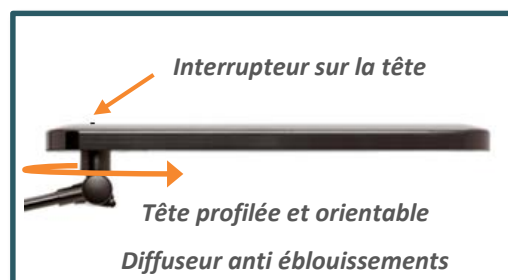

MAMBOLED

« MAMBOLED: un faible investissement pour une très bonne qualité d'éclairage. »

ECONOMIQUE

A court et long terme

MAMBOLED a de nombreuses qualités:

- Lampe la moins chère dans la gamme des lampes LED
- Très bonne efficacité lumineuse: 108 lm/w (= éclaire bien pour une consommation faible)
- Consomme 2 fois moins qu'une lampe fluorescente = réelles économies sur la facture d'électricité

QUALITATIF

MAMBOLED possède un éclairage de qualité: puissant et chaud. Elle est équipée d'un diffuseur permettant une meilleure répartition de la lumière sur le plan de travail

MOUVEMENTS

Son double bras articulé équipé de ressorts de compensation permet des mouvements d'une grande amplitude et d'une grande souplesse. La tête est orientable en tous sens.

Existe en 2 coloris: noir et gris métal

LED

UNILUX

DIMENSIONS

INFORMATIONS TECHNIQUES

Matériaux

Aluminium recyclable et ABS

Source