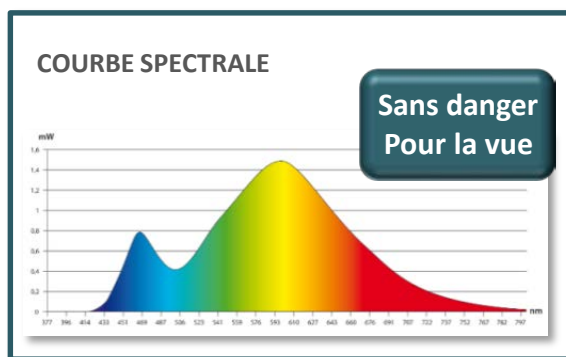

MAMBOLED

« MAMBOLED: un faible investissement pour une très bonne qualité d'éclairage. »

ECONOMIQUE

A court et long terme

MAMBOLED a de nombreuses qualités:

- Lampe la moins chère dans la gamme des lampes LED
- Très bonne efficacité lumineuse: 108 lm/w (= éclaire bien pour une consommation faible)
- Consomme 2 fois moins qu'une lampe fluorescente = réelles économies sur la facture d'électricité

QUALITATIF

MAMBOLED possède un éclairage de qualité: puissant et chaud. Elle est équipée d'un diffuseur permettant une meilleure répartition de la lumière sur le plan de travail

MOUVEMENTS

Son double bras articulé équipé de ressorts de compensation permet des mouvements d'une grande amplitude et d'une grande souplesse. La tête est orientable en tous sens.

Leds intégrées*: puissance nominale 5,6W

*ne peuvent être changées

Transformateur

Débrochable sur prise

SAP no.	Coloris	Energie consommée KW/1000 h	Lm	Lm/W	T° couleur	IRC	Durée de vie Source*	Garantie	Poids Net	EAN code
400033683	Noir	4,2	460	109	3050 K	>80	40000h	2 ans	2,88kg	3595560005796
400033684	Gris métal	4,2	460	109	3050K	>80	40000h	2 ans	2,88kg	3595560005802