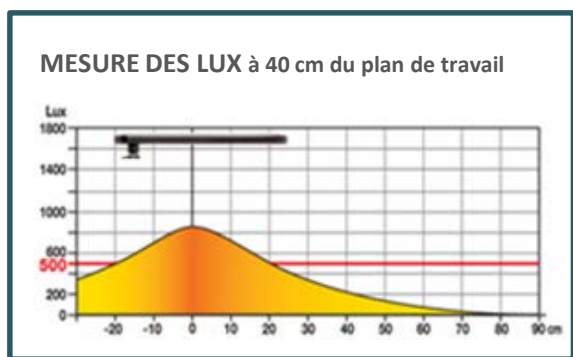

Leds intégrées*: puissance nominale 5,6W

*ne peuvent être changées

Transformateur

Débrochable sur prise

SAP no.	Coloris	Energie consommée KW/1000 h	Lm	Lm/W	T° couleur	IRC	Durée de vie Source*	Garantie	Poids Net	EAN code
400033683	Noir	4,2	460	109	3050 K	>80	40000h	2 ans	2,88kg	3595560005796
400033684	Gris métal	4,2	460	109	3050K	>80	40000h	2 ans	2,88kg	3595560005802