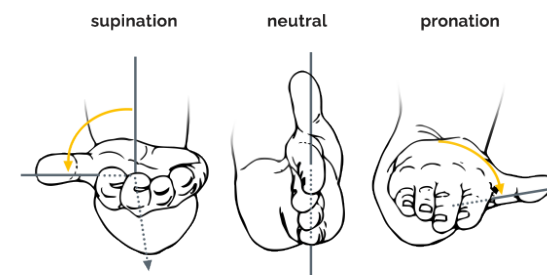

La souris verticale filaire Evoluent4 (Droite et Gauche) est une souris ergonomique brevetée qui vous aidera à travailler de manière saine, confortable et productive.

Cette souris filaire convient aux droitiers et aux gauchers

L'Evoluent4 a de grandes fonctions comme six boutons programmables, un bouton DPI directement accessible pour ajuster la vitesse du pointeur dans l'une des quatre valeurs différentes (800-1300-1800-2600) qui vous convient le mieux. Le logo lumineux Evoluent s'éteint lorsque le système est en mode d'économie d'énergie, et une lèvre qui supporte le petit doigt. Commencez à travailler avec l'Evoluent4 et soutenez votre main dans une posture droite et neutre qui évite la torsion de l'avant-bras. L'Evoluent4 vous apportera un confort optimal pendant votre travail sur ordinateur.

Contexte ergonomique

L'utilisation prolongée d'une souris ordinaire peut entraîner des douleurs et une gêne au niveau des épaules, des avant-bras et des mains (Chang et al., 2007 & Andersen et al., 2008). La position en forme de 'poignée de main' des souris verticales entraîne une moindre courbure latérale du poignet ainsi qu'une moindre courbure vers l'intérieur de l'avant-bras. (Schmid et al., 2015). De ce fait, l'activité musculaire de l'avant-bras est plus faible qu'avec une souris classique (Quemelo & Vieira, 2013). Une étude a permis de démontrer que l'utilisation d'une souris joystick verticale favorise un rétablissement plus rapide de l'avant-bras, du poignet et des douleurs de la main (Aarås et al., 2001).