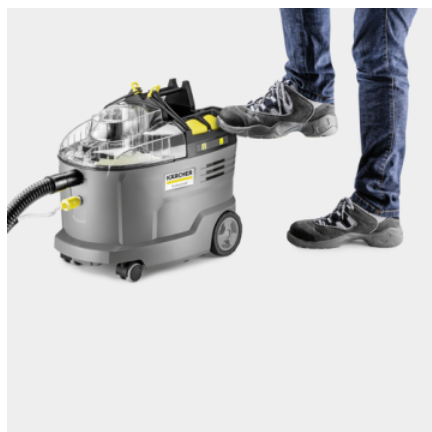

Design durable et robuste de l'appareil

- Longue durée de vie garantissant une rentabilité élevée.
- Pompe à membrane robuste et résistante.
- Deux grands boutons pour un actionnement confortable à la main ou au pied.