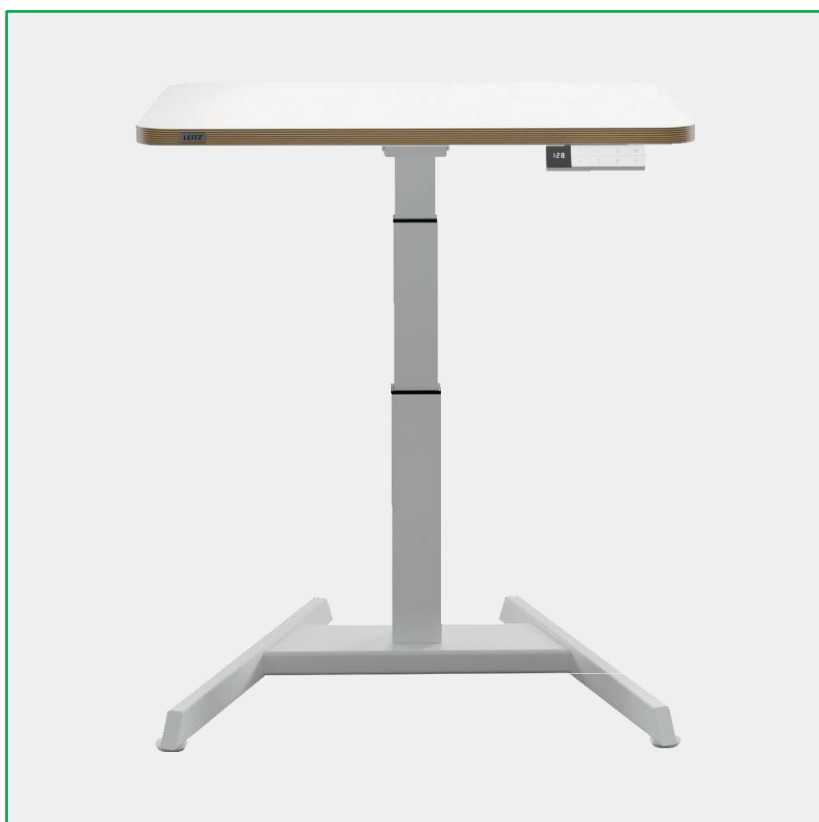

### Caractéristiques

- Bureau assis-debout électrique, compact et élégant, pour les endroits où l'espace est limité
- Passez sans effort de la position assise à la position debout grâce à la fonction intelligente de rappel de position debout pour éviter les courbatures et favoriser les mouvements musculaires, ce qui a un impact positif sur votre bien-être
- Réglage électrique de la hauteur de 65 à 130 cm pour s'adapter à toutes les tailles et à tous les besoins, moteur souple avec un volume <25db, protection contre la surchauffe et fonction anti-collision
- Bureau de 80 x 60 x 2,5 cm avec une charge maximale de 80 kg pour accueillir un écran, un ordinateur portable avec support, un clavier, une souris et un repose-poignets
- Le bureau est conçu pour une utilisation flexible et comme espace de travail temporaire, parfait pour télétravail et les espaces partagés. La fonction de mémoire permet de régler rapidement 4 hauteurs prédéfinies
- A combiner avec les astucieux organisateurs brochables Leitz Ergo 6548 ou 6549 ou le bras pour écran Leitz 6538 pour libérer de l'espace sur le bureau (disponible séparément)
- Commandes faciles à utiliser avec verrouillage sécurité enfant, ports USB-C 9V & USB-A 5V et écran pour afficher la hauteur
- Comprend un passage de câbles qui peut être fixé sous le bureau pour accueillir une prise électrique et 4 clips transparents auto-adhésifs pour réduire les enchevêtrements de câbles
- Certifié TÜV et GS selon la norme PPP 51962A avec un câble d'alimentation UE
- 2+1 ans de garantie - enregistrez-vous pour obtenir votre année supplémentaire
- Facile à monter grâce aux instructions fournies
- Créez un environnement de travail individuel, confortable et sain. Feel good avec Leitz Ergo !