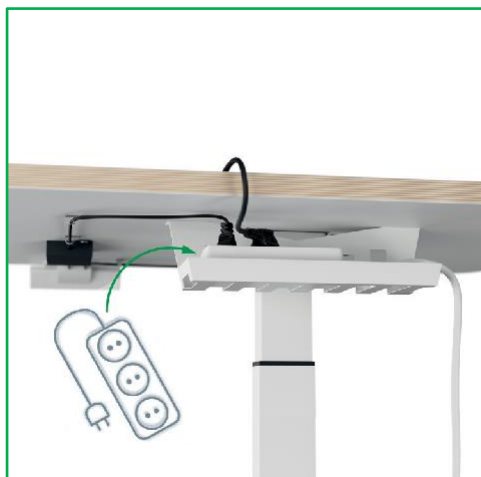

### Caractéristiques

- Bureau assis-debout électrique, compact et élégant, pour les endroits où l'espace est limité
- Passez sans effort de la position assise à la position debout grâce à la fonction intelligente de rappel de position debout pour éviter les courbatures et favoriser les mouvements musculaires, ce qui a un impact positif sur votre bien-être
- Réglage électrique de la hauteur de 65 à 130 cm pour s'adapter à toutes les tailles et à tous les besoins, moteur souple avec un volume <25db, protection contre la surchauffe et fonction anti-collision
- Bureau de 80 x 60 x 2,5 cm avec une charge maximale de 80 kg pour accueillir un écran, un ordinateur portable avec support, un clavier, une souris et un repose-poignets
- Le bureau est conçu pour une utilisation flexible et comme espace de travail temporaire, parfait pour télétravail et les espaces partagés. La fonction de mémoire permet de régler rapidement 4 hauteurs prédéfinies
- A combiner avec les astucieux organisateurs brochables Leitz Ergo 6548 ou 6549 ou le bras pour écran Leitz 6538 pour libérer de l'espace sur le bureau (disponible séparément)
- Commandes faciles à utiliser avec verrouillage sécurité enfant, ports USB-C 9V & USB-A 5V et écran pour afficher la hauteur
- Comprend un passage de câbles qui peut être fixé sous le bureau pour accueillir une prise électrique et 4 clips transparents auto-adhésifs pour réduire les enchevêtrements de câbles
- Certifié TÜV et GS selon la norme PPP 51962A avec un câble d'alimentation UE
- 2+1 ans de garantie - enregistrez-vous pour obtenir votre année supplémentaire
- Facile à monter grâce aux instructions fournies
- Créez un environnement de travail individuel, confortable et sain. Feel good avec Leitz Ergo !

## Bureau compact assis-debout électrique Leitz Ergo

Code : 65340001

Bureau compact 80 x 60 cm

Poste de travail peu encombrant

Amplitude de 65 à 130 cm  
(max 80 kg)

Panneau de commande intuitif

Plus d'enchevêtrement de câbles