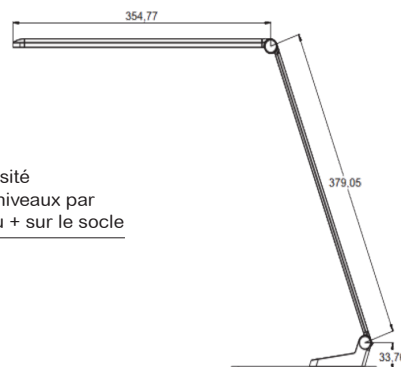

3000
à
5000
KELVINS

12
WATTS

400
LUMENS
(lm)

F

Type de lampe

- Gamme technologique
- Bras réglable articulé
- Tête inclinable
- Base fixe

Type d'éclairage

- LED intégrée puissance 12W
- Intensité lumineuse 400 lumens (1800 lux)
- Variation intensité lumineuse : 6 niveaux par touche du - au + sur le socle
- Variation température de couleur : mode CCT 5 positions : 3000°K, 3500°K, (neutre) / 4000°K, 4500°K (neutre / froid) / 5000°K (très froid)

Plus produit

- Port USB
- Bras réglable et pliable
- Timer de mise en veille automatique
- Possibilité de varier la température de couleur et l'intensité lumineuse

Informations produit

- Matière : ABS + aluminium
- Interrupteur tactile sur le socle
- Coloris : noir, blanc, gris
- Dimensions : H 40 cm, tête (35 cm x 4,5 cm), socle (20 cm x 12 cm)
- Fonctionne sur secteur
- Garantie : 2 ans
- Classe énergétique : F
- Poids de la lampe : 0,5kg
- ENEC : Oui / CE : Oui

RÉFÉRENCE	DÉSIGNATION	PAHT
LBTOLG.01	LAMPE DE BUREAU LED OLGA NOIR	
LBTOLG.02	LAMPE DE BUREAU LED OLGA GRIS	
LBTOLG.13	LAMPE DE BUREAU LED OLGA BLANC