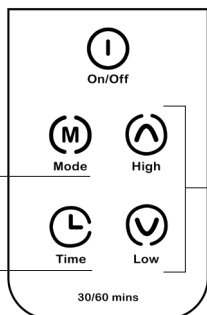

# LAMPE DE BUREAU LED OLGA

Design intelligent, lumière brillante !

Gris

Noir

Port USB

Mode CCT 5 positions :  
3000°K, 3500°K, (neutre)  
4000°K, 4500°K (neutre / froid)  
5000°K (très froid)

Timer de mise en veille  
automatique au bout  
de 30/60 minutes

Variation intensité  
lumineuse : 6 niveaux par  
touche du - au + sur le socle

3000  
à  
5000  
KELVINS

12  
WATTS

400  
LUMENS  
(lm)

F

## Type d'éclairage

- LED intégrée puissance 12W
- Intensité lumineuse 400 lumens (1800 lux)
- Variation intensité lumineuse : 6 niveaux par touche du - au + sur le socle
- Variation température de couleur : mode CCT 5 positions : 3000°K, 3500°K, (neutre) / 4000°K, 4500°K (neutre / froid) / 5000°K (très froid)

## Informations produit

- Matière : ABS + aluminium
- Interrupteur tactile sur le socle
- Coloris : noir, blanc, gris
- Dimensions : H 40 cm, tête (35 cm x 4,5 cm), socle (20 cm x 12 cm)
- Fonctionne sur secteur
- Garantie : 2 ans
- Classe énergétique : F
- Poids de la lampe : 0,5kg
- ENEC : Oui / CE : Oui