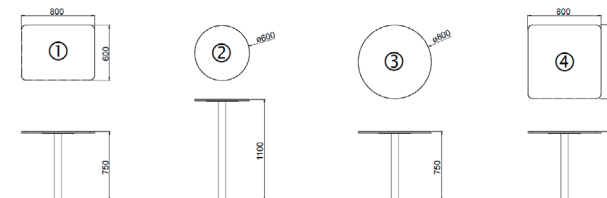

### Plus produit plateaux stratifiés

- adaptés pour des usages intensifs et humides
- résistants aux taches, aux chocs et aux rayures

Formats Disponibles

	DÉSIGNATION	DIMENSIONS (CM)	MÉLAMINÉ PLATEAU NOIR	MÉLAMINÉ PLATEAU BLANC	STRATIFIÉ PLATEAU BLANC
1.	TABLE RESTAURATION MEZZO RECTANGLE 60X80 CM	H.75 X L.80 X P.60	TRMC60X80.01.01	TRMC60X80.01.13	TRMSC60X80.01.13
2.	TABLE RESTAURATION MEZZO HAUTE RONDE Ø60 CM	H.110 X Ø60	TRMRH60.01.01	TRMRH60.01.13	TRMSRH60.01.13
3.	TABLE RESTAURATION MEZZO RONDE Ø80 CM	H.75 X Ø80	TRMR80.01.01	TRMR80.01.13	TRMSR80.01.13
4.	TABLE RESTAURATION MEZZO CARRE 80X80 CM	H.75 X L.80 X P.80	TRMC80X80.01.01	TRMC80X80.01.13	TRMSC80X80.01.13