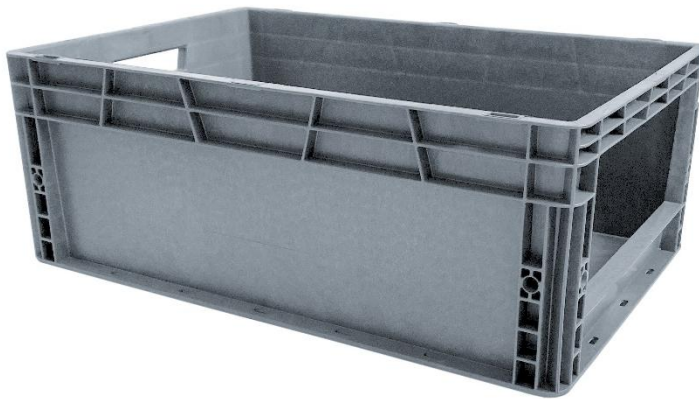

Sign

Storage

Chain

VISO

Date : 18/08/2023

FICHE TECHNIQUE

➤ SPK4623AV - bacs à ouverture

Gamme : STORAGE

- **Fabriqué en polypropylène**
- **Coloris : gris**

Caractéristiques :

- Bac de rangement avec ouverture
- Gerbable
- Ceinturage complet pour une meilleure tenue et préhension du bac

Sign

Storage

Chain

VISO

- **Made of polypropylene**
- **Color : Grey**

Specifications :

- Picking crate with opening
- Stackable
- Complete belting for a better holding and gripping of the bin

Sign

Storage

Chain

VISO

Date : 18/08/2023

- **Fabricado en polipropileno**
- **Color : Gris**

Características :

- La caja de almacenamiento con la apertura
- Apilable
- Cinturón completo para una mejor sujeción y agarre de la papelera