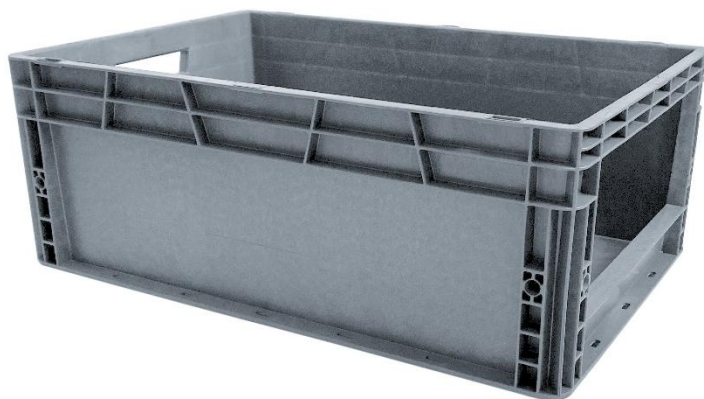

- **Fabriqué en polypropylène**
- **Coloris : gris**

Caractéristiques :

- Bac de rangement avec ouverture
- Gerbable
- Ceinturage complet pour une meilleure tenue et préhension du bac

Sign

Storage

Chain

VISO

- **Made of polypropylene**
- **Color : Grey**

Specifications :

- Picking crate with opening
- Stackable
- Complete belting for a better holding and gripping of the bin

Sign

Storage

Chain

VISO

Date : 18/08/2023

FICHA TECNICA

➤ SPK4623AV - Caja apilable con apertura

Gama : STORAGE

Aduanas : 3923109000

EAN : 3321360025494

REF	Largo (mm)	Ancho (mm)	Altura (mm)	Dim apertura (mm)	Capacidad (L)	carga máxima (kg)	carga muerta (kg)	Peso (kg)
SPK4623AV	600 (550)	400 (350)	230 (220)	315x130	45	30	200	2,25

- **Fabricado en polipropileno**
- **Color : Gris**

Características :

- La caja de almacenamiento con la apertura
- Apilable
- Cinturón completo para una mejor sujeción y agarre de la papelera