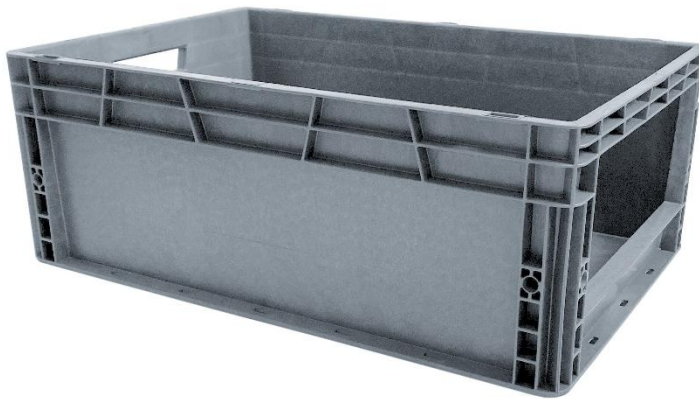

- **Fabriqué en polypropylène**
- **Coloris : gris**

Caractéristiques :

- Bac de rangement avec ouverture
- Gerbable
- Ceinturage complet pour une meilleure tenue et préhension du bac

Sign

Storage

Chain

VISO

Date : 18/08/2023

➔ TECHNICAL SHEET

➔ SPK4623AV - Opened crates

Range : STORAGE
 Customs : 3923109000
 EAN : 3321360025494

REF	Length (mm)	Width (mm)	Height (mm)	Opening dim (mm)	Capacity (L)	Loading capacity (kg)	Stacking load (kg)	Weight (kg)
SPK4623AV	600 (550)	400 (350)	230 (220)	315x130	45	30	200	2,25

- **Made of polypropylene**
- **Color : Grey**

Specifications :

- Picking crate with opening
- Stackable
- Complete belting for a better holding and gripping of the bin

Sign

Storage

Chain

VISO

Date : 18/08/2023

- **Fabricado en polipropileno**
- **Color : Gris**

Características :

- La caja de almacenamiento con la apertura
- Apilable
- Cinturón completo para una mejor sujeción y agarre de la papelera