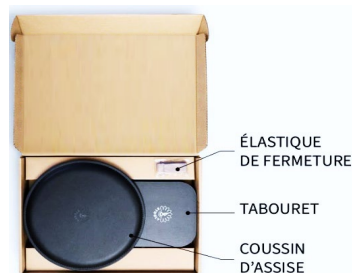

### TABOURET PLIABLE FLEXISTOOL

Allie flexibilité, solidité et design élégant !

Contenu du colis : 1 tabouret, 1 coussin d'assise, 1 élastique de fermeture.

FABRIQUÉ EN FRANCE

Concours Lépine  
Triple Médaille d'Or

## TABOURET PLIABLE FLEXISTOOL

Allie flexibilité, solidité et design élégant !

Marron

Blanc

Rouge

Noir

Bleu

Vert

Le carton est d'aspect glacé ce qui confère une protection contre l'humidité.

6 aimants intégrés dans les parois du tabouret permettent l'ouverture et la fermeture ultra rapide.

Le tabouret est livré avec un coussin d'assise en simili cuir de diamètre 30 cm.

**Coloris :** marron, blanc, rouge, noir, bleu, vert, gris, rose, jaune et orange.

**Dimensions ouvert :** H 42 x L 30 – P 30 cm

**Dimensions fermé :** H 42 – ép. 4 cm

**Logistique :** livré à plat – poids 2,4 Kg