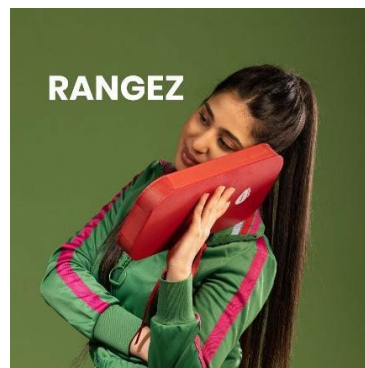

### TABOURET PLIABLE FLEXISTOOL

Allie flexibilité, solidité et design élégant !

Contenu du colis : 1 tabouret, 1 coussin d'assise, 1 élastique de fermeture.

FABRIQUÉ EN FRANCE

Concours Lépine  
Triple Médaille d'Or

## TABOURET PLIABLE FLEXISTOOL

Allie flexibilité, solidité et design élégant !

Marron

Blanc

Rouge

Noir

Bleu

Vert

Le carton est d'aspect glacé ce qui confère une protection contre l'humidité.

6 aimants intégrés dans les parois du tabouret permettent l'ouverture et la fermeture ultra rapide.

Le tabouret est livré avec un coussin d'assise en simili cuir de diamètre 30 cm.