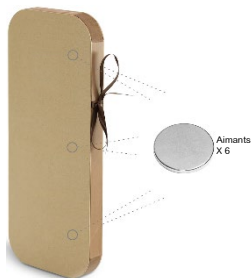

## TABOURET PLIABLE FLEXISTOOL

Allie flexibilité, solidité et design élégant !

Marron

Blanc

Rouge

Noir

Bleu

Vert

Gris

Rose

Jaune

Orange

Aimants  
x6

Tabouret en carton alvéolé, 100% recyclable, biodégradable et antistatique.

Les feuilles de cartons sont assemblées en nid d'abeille ce qui rend l'ensemble ultra résistant et léger.

Le carton est d'aspect glacé ce qui confère une protection contre l'humidité.

6 aimants intégrés dans les parois du tabouret permettent l'ouverture et la fermeture ultra rapide.

Le tabouret est livré avec un coussin d'assise en simili cuir de diamètre 30 cm.

**Coloris :** marron, blanc, rouge, noir, bleu, vert, gris, rose, jaune et orange.

**Dimensions ouvert :** H 42 x L 30 – P 30 cm

**Dimensions fermé :** H 42 – ép. 4 cm

**Logistique :** livré à plat – poids 2,4 Kg