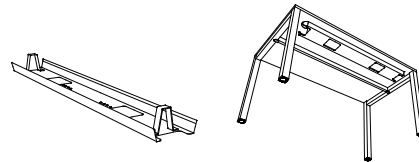

Goulotte technique double pour les bureaux multipostes fixes

### Descentes de câbles

Gestion verticale des câbles

Descente de câbles articulée universelle

Descente de câbles extensible

## Goulotte universelle

- Goulotte métal pour tout type de bureau ou table.
- Dimensions : P 12 x H 9 x L 60 cm - Hauteur utile 8 cm.
- Finitions époxy laqué Aluminium (RAL 9006), Noir (RAL 9005) et Blanc (RAL 9016)
- Fixation sous les plateaux par vis à bois.

## Goulotte simple d'électrification

- Pour postes individuels, multipostes et tables de réunion à plateaux Top Access L 120 à L 180 cm.
- Dimensions : L 90 / 110 / 130 / 150 x P 16 x H 9 cm - Hauteur utile 8 cm.
- Matériau : Tôle d'acier ép. 8/10e, finition époxy laqué Aluminium (RAL 9006), Noir (RAL 9005) et Blanc (RAL 9016).
- Fixation sous le plateau par 2 étriers universels.
- Dispose de 2 encoches de 12 x 10 cm et 2 découpes aux extrémités de 10 x 4 cm pour le passage des câbles ainsi que des trous de fixation pour le bloc prise.