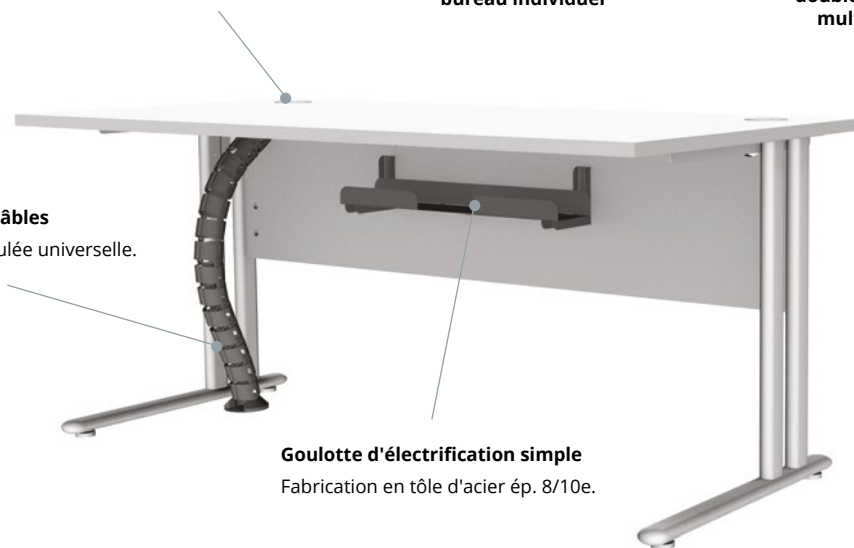

# ÉLECTRIFICATION

Gestion des câbles

GARANTIE  
**10**  
ANS

**Goulotte technique pour bureau individuel**

**Goulotte technique double pour bureau multiposte fixe**

**Obturbateurs Ø 80 mm**  
Fixation sur les plans de travail.

**Descente de câbles**  
Descente articulée universelle.

**Goulotte d'électrification simple**  
Fabrication en tôle d'acier ép. 8/10e.

Goulotte technique double pour les bureaux multipostes fixes

## Goulotte double d'électrification

- Pour poste face à face L 120 à L 180 cm.
- Dimensions : L 75 / 95 / 115 / 135 x P 33,5 x H 9 cm.  
Hauteur utile : 4,5 cm.
- Matériau : Tôle d'acier ép. 8/10e, finition époxy laqué noir (RAL 9005).
- Fixée sous le plateau par 4 crochets métal sur lesquels la goulotte vient s'emboîter via 4 encoches.
- Dispose d'encoches pour le passage des câbles.