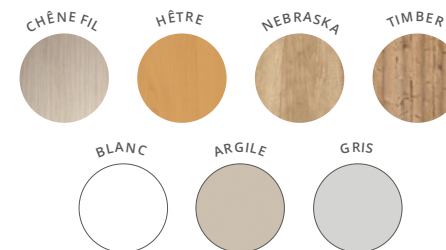

COURTOISIE

Compléments & accessoires

COURTOISIE Voiles de fond

GARANTIE
10
ANS

Équerres de fixation

Équerres métalliques de fixation, finitions coordonnées aux piétements du bureau.

Voile de fond

Voile de fond suspendu mélaminé Structurex®, ép. 16 mm.

CARACTÉRISTIQUES

Voiles de fond suspendus
décor imitation bois ou unis

Les voiles de fond **Courtoisie** sont des compléments des bureaux qui apportent un meilleur confort personnel et préservent l'intimité des collaborateurs.

Vue de face

Vue en perspective

Voile de fond suspendu

- Structurex® – PPSM Panneaux de particules surfacés mélaminés, ép 16 mm, haute densité 650 kg/m3 (+/-5%), 2 faces décors contrebalancées et traitées anti-reflets.
- Chant ABS anti-choc ép. 2 mm, rayonnés et assortis aux décors des voiles de fond.
- Panneaux 100% PEFC issus de forêts gérées durablement.
- Certification E1 répondant à la norme NF EN-717-2.
- Classement au feu M2.
- Optionnels pour bureaux système poutre, non munis de voiles de fond structurels (Essentiel, Astro, Astrolite, Partage, Dialogue, Envol Evo, Envol Classic, Envol One).
- Fixation par équerres métalliques, finitions coordonnées aux bureaux, Aluminium (RAL 9006), Noir (RAL 9005) et Blanc (RAL 9016).
- Inserts métal pour une meilleure résistance à l'arrachement et un montage facilité.
- Dimensions : H 30 cm réel / H 35 cm posé x L 90 pour bureau L 120 cm, L 110 pour bureau L 140 cm, L 130 pour bureau L 160 cm, L 150 pour bureau L 180 cm.