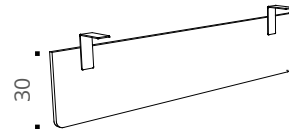

Vue en perspective