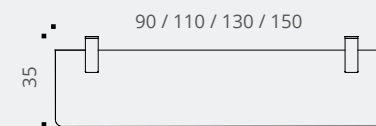

COURTOISIE

Compléments & accessoires

COURTOISIE Voiles de fond

GARANTIE
10
ANS

Équerres de fixation

Équerres métalliques de fixation, finitions coordonnées aux piétements du bureau.

Voile de fond

Voile de fond suspendu mélaminé Structurex®, ép. 16 mm.

Vue de face

Vue en perspective

Voile de fond suspendu

- Structurex® – PPSM Panneaux de particules surfacés mélaminés, ép 16 mm, haute densité 650 kg/m3 (+/-5%), 2 faces décors contrebalancées et traitées anti-reflets.
- Chant ABS anti-choc ép. 2 mm, rayonnés et assortis aux décors des voiles de fond.
- Panneaux 100% PEFC issus de forêts gérées durablement.
- Certification E1 répondant à la norme NF EN-717-2.
- Classement au feu M2.
- Optionnels pour bureaux système poutre, non munis de voiles de fond structurels (Essentiel, Astro, Astrolite, Partage, Dialogue, Envol Evo, Envol Classic, Envol One).
- Fixation par équerres métalliques, finitions coordonnées aux bureaux, Aluminium (RAL 9006), Noir (RAL 9005) et Blanc (RAL 9016).
- Inserts métal pour une meilleure résistance à l'arrachement et un montage facilité.
- Dimensions : H 30 cm réel / H 35 cm posé x L 90 pour bureau L 120 cm, L 110 pour bureau L 140 cm, L 130 pour bureau L 160 cm, L 150 pour bureau L 180 cm.