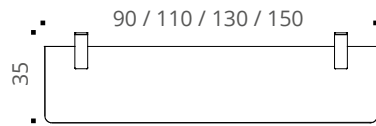

Vue de face

Vue en perspective

Voile de fond suspendu

- Structurex® – PPSM Panneaux de particules surfacés mélaminés, ép 16 mm, haute densité 650 kg/m3 (+/-5%), 2 faces décors contrebalancées et traitées anti-reflets.
- Chant ABS anti-choc ép. 2 mm, rayonnés et assortis aux décors des voiles de fond.
- Panneaux 100% PEFC issus de forêts gérées durablement.
- Certification E1 répondant à la norme NF EN-717-2.
- Classement au feu M2.
- Optionnels pour bureaux système poutre, non munis de voiles de fond structurels (Essentiel, Astro, Astrolite, Partage, Dialogue, Envol Evo, Envol Classic, Envol One).
- Fixation par équerres métalliques, finitions coordonnées aux bureaux, Aluminium (RAL 9006), Noir (RAL 9005) et Blanc (RAL 9016).
- Inserts métal pour une meilleure résistance à l'arrachement et un montage facilité.
- Dimensions : H 30 cm réel / H 35 cm posé x L 90 pour bureau L 120 cm, L 110 pour bureau L 140 cm, L 130 pour bureau L 160 cm, L 150 pour bureau L 180 cm.