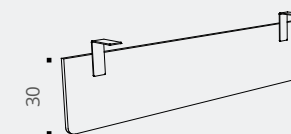

CARACTÉRISTIQUES

Voiles de fond suspendus
décor imitation bois ou unis

Les voiles de fond **Courtoisie** sont des compléments des bureaux qui apportent un meilleur confort personnel et préservent l'intimité des collaborateurs.

Vue de face

Vue en perspective

Voile de fond suspendu

- Structurex® – PPSM Panneaux de particules surfacés mélaminés, ép 16 mm, haute densité 650 kg/m3 (+/-5%), 2 faces décors contrebalancées et traitées anti-reflets.
- Chant ABS anti-choc ép. 2 mm, rayonnés et assortis aux décors des voiles de fond.
- Panneaux 100% PEFC issus de forêts gérées durablement.
- Certification E1 répondant à la norme NF EN-717-2.
- Classement au feu M2.
- Optionnels pour bureaux système poutre, non munis de voiles de fond structurels (Essentiel, Astro, Astrolite, Partage, Dialogue, Envol Evo, Envol Classic, Envol One).
- Fixation par équerres métalliques, finitions coordonnées aux bureaux, Aluminium (RAL 9006), Noir (RAL 9005) et Blanc (RAL 9016).
- Inserts métal pour une meilleure résistance à l'arrachement et un montage facilité.
- Dimensions : H 30 cm réel / H 35 cm posé x L 90 pour bureau L 120 cm, L 110 pour bureau L 140 cm, L 130 pour bureau L 160 cm, L 150 pour bureau L 180 cm.