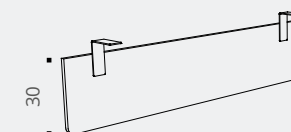

CARACTÉRISTIQUES

Voiles de fond suspendus
décor imitation bois ou unis

Les voiles de fond **Courtoisie** sont des compléments des bureaux qui apportent un meilleur confort personnel et préservent l'intimité des collaborateurs.

Vue de face

Vue en perspective

Voile de fond suspendu

- Structurex® – PPSM Panneaux de particules surfacés mélaminés, ép 16 mm, haute densité 650 kg/m3 (+/-5%), 2 faces décors contrebalancées et traitées anti-reflets.
- Chant ABS anti-choc ép. 2 mm, rayonnés et assortis aux décors des voiles de fond.
- Panneaux 100% PEFC issus de forêts gérées durablement.
- Certification E1 répondant à la norme NF EN-717-2.
- Classement au feu M2.
- Optionnels pour bureaux système poutre, non munis de voiles de fond structurels (Essentiel, Astro, Astrolite, Partage, Dialogue, Envol Evo, Envol Classic, Envol One).
- Fixation par équerres métalliques, finitions coordonnées aux bureaux, Aluminium (RAL 9006), Noir (RAL 9005) et Blanc (RAL 9016).
- Inserts métal pour une meilleure résistance à l'arrachement et un montage facilité.
- Dimensions : H 30 cm réel / H 35 cm posé x L 90 pour bureau L 120 cm, L 110 pour bureau L 140 cm, L 130 pour bureau L 160 cm, L 150 pour bureau L 180 cm.