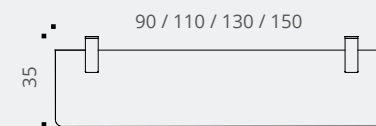

COURTOISIE

Compléments & accessoires

COURTOISIE Voiles de fond

GARANTIE
10
ANS

Voile de fond

Voile de fond suspendu mélaminé Structurex®, ép. 16 mm.

Équerres de fixation

Équerres métalliques de fixation, finitions coordonnées aux piétements du bureau.

Vue de face

Vue en perspective

Voile de fond suspendu

- Structurex® – PPSM Panneaux de particules surfacés mélaminés, ép 16 mm, haute densité 650 kg/m3 (+/-5%), 2 faces décors contrebalancées et traitées anti-reflets.
- Chant ABS anti-choc ép. 2 mm, rayonnés et assortis aux décors des voiles de fond.
- Panneaux 100% PEFC issus de forêts gérées durablement.
- Certification E1 répondant à la norme NF EN-717-2.
- Classement au feu M2.
- Optionnels pour bureaux système poutre, non munis de voiles de fond structurels (Essentiel, Astro, Astrolite, Partage, Dialogue, Envol Evo, Envol Classic, Envol One).
- Fixation par équerres métalliques, finitions coordonnées aux bureaux, Aluminium (RAL 9006), Noir (RAL 9005) et Blanc (RAL 9016).
- Inserts métal pour une meilleure résistance à l'arrachement et un montage facilité.
- Dimensions : H 30 cm réel / H 35 cm posé x L 90 pour bureau L 120 cm, L 110 pour bureau L 140 cm, L 130 pour bureau L 160 cm, L 150 pour bureau L 180 cm.