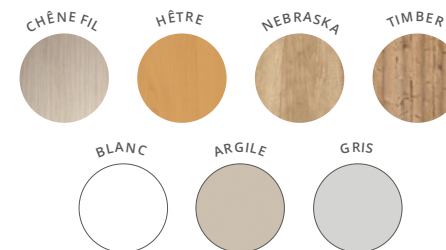

COURTOISIE

Compléments & accessoires

COURTOISIE Voiles de fond

GARANTIE
10
ANS

Voile de fond

Voile de fond suspendu mélaminé Structurex®, ép. 16 mm.

Équerres de fixation

Équerres métalliques de fixation, finitions coordonnées aux piétements du bureau.

CARACTÉRISTIQUES

Voiles de fond suspendus
décor imitation bois ou unis

Les voiles de fond **Courtoisie** sont des compléments des bureaux qui apportent un meilleur confort personnel et préservent l'intimité des collaborateurs.

Vue de face

Vue en perspective

Voile de fond suspendu

- Structurex® – PPSM Panneaux de particules surfacés mélaminés, ép 16 mm, haute densité 650 kg/m3 (+/-5%), 2 faces décors contrebalancées et traitées anti-reflets.
- Chant ABS anti-choc ép. 2 mm, rayonnés et assortis aux décors des voiles de fond.
- Panneaux 100% PEFC issus de forêts gérées durablement.
- Certification E1 répondant à la norme NF EN-717-2.
- Classement au feu M2.
- Optionnels pour bureaux système poutre, non munis de voiles de fond structurels (Essentiel, Astro, Astrolite, Partage, Dialogue, Envol Evo, Envol Classic, Envol One).
- Fixation par équerres métalliques, finitions coordonnées aux bureaux, Aluminium (RAL 9006), Noir (RAL 9005) et Blanc (RAL 9016).
- Inserts métal pour une meilleure résistance à l'arrachement et un montage facilité.
- Dimensions : H 30 cm réel / H 35 cm posé x L 90 pour bureau L 120 cm, L 110 pour bureau L 140 cm, L 130 pour bureau L 160 cm, L 150 pour bureau L 180 cm.