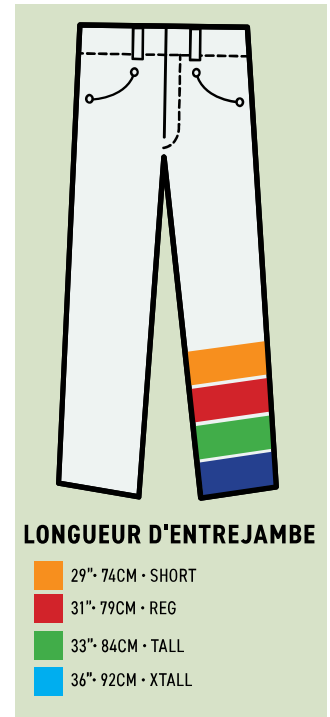

TOUR DE POITRINE HOMME

	XXS	XS	S	M	L	XL	XXL	3XL	4XL	5XL	6XL	7XL	8XL
METRIC (CM)	72 76	80 84 88	92 96	100 104	108 112	116 120 124	128 132	136 140	144 148	152 156 160	164 168 172	176 180 184	188 192 196
IMPERIAL (INCHES)	28 30	32 33 34	36 38	40 41	42 44	46 47 48	50 52	54 55	56 58	60 62 64	65 66 67	69 71 73	74 76 77
EURO	36 38	40 42 44	46 48	50 52	54 56	58 60 62	64 66	68 70	72 74	76 78 80	82 84 86	88 90 92	94 96 98
LEISUREWEAR	XS	S	M	L	XL	XXL	3XL						

TOUR DE POITRINE FEMME

	XS	S	M	L	XL	XXL	3XL	4XL
METRIC (CM)	72 76 80	84 88	92 96	100 104	108 112	116 120	124 128	132 136
IMPERIAL (INCHES)	28 30 32	33 34	36 38	40	42 44	46 47	48 50	52 54
EURO - DE, BE, NL, NO, SV, DK	32 34 36	38	40 42	44	46 48	50	52 54	56 58
EURO - FR, ES, PT	34 36 36/38	40	42 44	46/48	48 50	52	54 56	58 60
ITALY - IT	36 38 40	42	44 46	46	50 52	54	56 58	60 62
UK		8 10	12 14	16	18 20	22 24	26	28 30
LEISUREWEAR	XS	S	M	L	XL	2XL	3XL	4XL

TOUR DE TAILLE FEMME

	XS	S	M	L	XL	XXL	3XL	4XL
METRIC (CM)	60 64	68 72	76 80	84 88	92 96	100 104 108	112 116	120 124 128
IMPERIAL (INCHES)	22 24	26 28	30 32	33 34	36 38	40 41 42	44 46	47 48 50
EURO - DE, BE, NL, NO, SV, DK	32/34 36	38 40	42	44 46	48 50	52	54 56 58	60 62 64
EURO - FR, ES, PT	34/36 38	40 42	44	46 48	50 52	54	56 58 60	62 64 66
ITALY - IT	36/38 40	42 44	46	48 50	52 54	56	58 60 62	64 66 68
UK		6 8 10	12 14	16	18 20	22	24	26 28

MESUREZ COMME INDIQUE SUR LA SILHOUETTE POUR TROUVER VOTRE TAILLE

LONGUEUR D'ENTREJAMBE

- 29" - 74CM - SHORT
- 31" - 79CM - REG
- 33" - 84CM - TALL
- 36" - 92CM - XTALL

Note: les tailles de vêtements varient en fonction du modèle