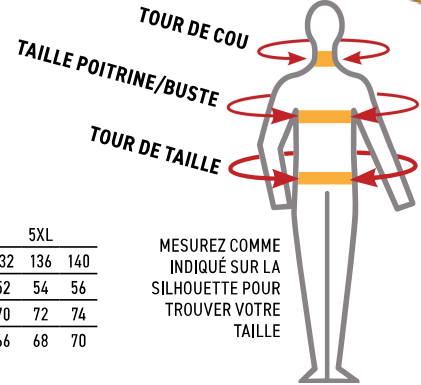

XS	S	M	L	XL	XXL	3XL	4XL	5XL
METRIC (CM)	68 72	76 80	84 88	92 96	100 104	108 112	116 120	124 128	132 136 140
IMPERIAL (INCHES)	26 28	30 32	33 34	36 38	40 41	42 44	46 47	48 50	52 54 56
EURO - DE, NL, BE	42 44	46 48	50	52 54	56	58 60	62	64/66	68 70 72 74
EURO - FR, ES, PT	34 36	38 40	42 44	46 48	50 52	54 56	58	60/62	64 66 68 70

TOUR DE POITRINE HOMME

	XXS	XS	S	M	L	XL	XXL	3XL	4XL	5XL	6XL	7XL	8XL
METRIC (CM)	72 76	80 84 88	92 96	100 104	108 112	116 120 124	128 132	136 140	144 148	152 156 160	164 168 172	176 180 184	188 192 196
IMPERIAL (INCHES)	28 30	32 33 34	36 38	40 41	42 44	46 47 48	50 52	54 55	56 58	60 62 64	65 66 67	69 71 73	74 76 77
EURO	36 38	40 42 44	46 48	50 52	54 56	58 60 62	64 66	68 70	72 74	76 78 80	82 84 86	88 90 92	94 96 98
LEISUREWEAR	XS	S	M	L	XL	XXL	3XL						

TOUR DE POITRINE FEMME

	XS	S	M	L	XL	XXL	3XL	4XL
METRIC (CM)	72 76 80	84 88	92 96	100 104	108 112	116 120	124 128	132 136
IMPERIAL (INCHES)	28 30 32	33 34	36 38	40	42 44	46 47	48 50	52 54
EURO - DE, BE, NL, NO, SV, DK	32 34 36	38	40 42	44	46 48	50	52 54	56 58
EURO - FR, ES, PT	34 36 36/38	40	42 44	46/48	48 50	52	54 56	58 60
ITALY - IT	36 38 40	42	44 46	46	50 52	54	56 58	60 62
UK		8 10	12 14	16	18 20	22 24	26	28 30
LEISUREWEAR	XS	S	M	L	XL	2XL	3XL	4XL

TOUR DE TAILLE FEMME

	XS	S	M	L	XL	XXL	3XL	4XL
METRIC (CM)	60 64	68 72	76 80	84 88	92 96	100 104 108	112 116	120 124 128
IMPERIAL (INCHES)	22 24	26 28	30 32	33 34	36 38	40 41 42	44 46	47 48 50
EURO - DE, BE, NL, NO, SV, DK	32/34 36	38 40	42	44 46	48 50	52	54 56 58	60 62 64
EURO - FR, ES, PT	34/36 38	40 42	44	46 48	50 52	54	56 58 60	62 64 66
ITALY - IT	36/38 40	42 44	46	48 50	52 54	56	58 60 62	64 66 68
UK		6 8 10	12 14	16	18 20	22	24	26 28

MESUREZ COMME INDIQUE SUR LA SILHOUETTE POUR TROUVER VOTRE TAILLE