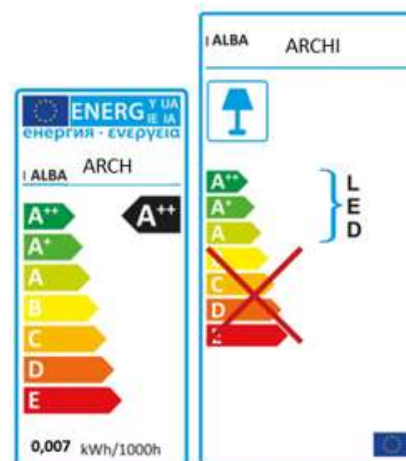

AVANTAGES PRODUIT :

- ▲ Design industriel pour cette lampe moderne et élégante.
- ▲ Hauteur réglable grâce à son double bras articulé permettant une amplitude maximale.
- ▲ Incliner l'éclairage comme bon vous semble grâce à son abat-jour orientable avec finition intérieur claire pour profiter d'une luminosité maximale.
- ▲ Base ronde lestée assurant une parfaite stabilité.
- ▲ Possibilité de pouvoir fixer votre lampe directement à votre bureau ou autre support grâce à sa pince étau.
- ▲ Pratique, son interrupteur I/O se situe sur le cordon.
- ▲ Technologie LED permettant un éclairage de qualité et d'importantes économies grâce à sa consommation réduite d'énergie et à sa durée de vie plus longue.

Quand le beau rejoint l'utile *When beauty meets utility*

SPÉCIFICITÉS TECHNIQUES	
Référence	ARCHI N
EAN	3129710008612
Matériaux	Métal, ABS
Dimensions	Tête : Ø 16.5 Longueur double bras : 42 + 39 cm Base lestée : Ø 20 cm Longueur du câble : 180 cm Poids : 3,2 Kg
Classe énergétique	A
Type d'ampoule	LED
Ampoule fournie	non
Durée de vie de l'ampoule	25000 heures
Puissance électrique/watts	7W
Puissance lumineuse	600 Lumens
Garantie	3 ans
Norme	CE
Coloris	Noir
Autres	Création française Fabriquée en RPC