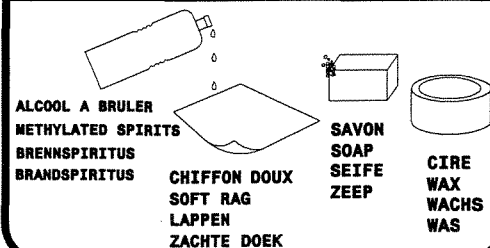

~~ALCOOL A BRULER
METHYLATED SPIRITS
BRENNSPIRITUS
BRANDSPIRITUS~~

CHIFFON DOUX
SOFT RAG
LAPPEN
ZACHTE DOEK

SAVON
SOAP
SEIFE
ZEEP

CIRE
WAX
WACHS
WAS