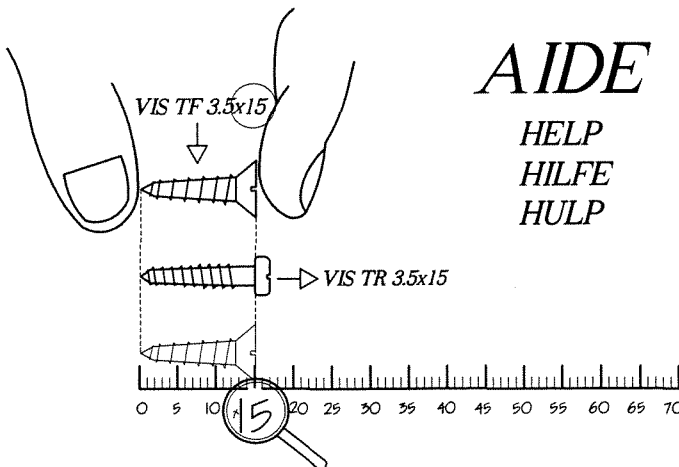

DEZE INLICHTINGEN MOETEN ONS GEBIEDEND MEE GEDEELT WORDEN BIJ TWISTGESPREK

**SE REFERER A L'ETIQUETTE APPOSEE
AU DOS DU PRODUIT**

x1

20 Mn

AIDE

HELP
HILFE
HULP

ENTRETIEN CLEANING UNTERHALTUNG GESPREK

~~CREME A RECURER
CREAM TO CLEAN
PUTZMITTEL
SCHUURPOEDER~~