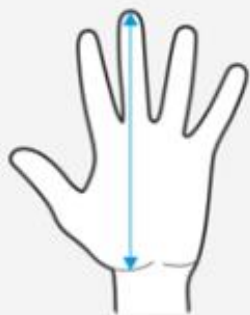

Dimensions :

3 tailles pour un ajustement parfait

Pour trouver votre taille, mesurez simplement la distance entre votre majeur et votre paume.