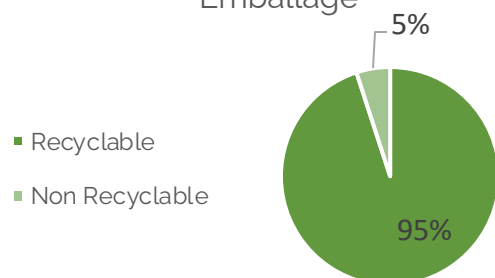

Sans encombrement

Connectivité sans fil à l'aide d'un port USB ou d'une connectivité Bluetooth pour ne pas s'emmêler les pincesaux.

Compatible avec les gauchers et les droitiers

Le bouton central en nœud papillon permet une transition facile entre droitiers et gauchers.

Recyclabilité :

Produit

Emballage

Travail Ergonomique :

ZONE 2

PRÉVENEZ LES
PRESSIONS DU POIGNET

Soutenez vos poignets.

Gardez vos avant-bras parallèles en vous assurant que vos poignets soient en position neutre.