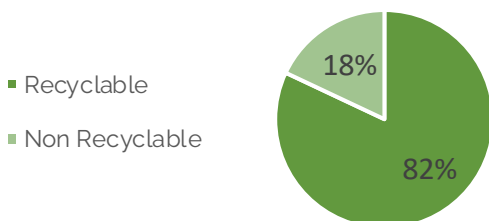

Sans encombrement

Connectivité sans fil à l'aide d'un port USB ou d'une connectivité Bluetooth pour ne pas s'emmêler les pincesaux.

Compatible avec les gauchers et les droitiers

Le bouton central en nœud papillon permet une transition facile entre droitiers et gauchers.

Recyclabilité :

Produit

Emballage

Travail Ergonomique :

ZONE 2

PRÉVENEZ LES
PRESSIONS DU POIGNET

Soutenez vos poignets.

Gardez vos avant-bras parallèles en vous assurant que vos poignets soient en position neutre.