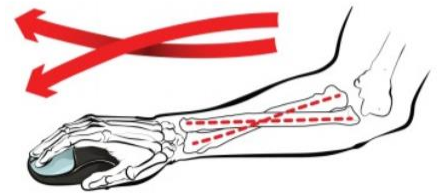

Sans encombrement

Connectivité sans fil à l'aide d'un port USB ou d'une connectivité Bluetooth pour ne pas s'emmêler les pincesaux.

Compatible avec les gauchers et les droitiers

Le bouton central en nœud papillon permet une transition facile entre droitiers et gauchers.

Recyclabilité :

Produit

Emballage

Travail Ergonomique :

ZONE 2

PRÉVENEZ LES
PRESSIONS DU POIGNET

Soutenez vos poignets.

Gardez vos avant-bras parallèles en vous assurant que vos poignets soient en position neutre.

Pourquoi utiliser une souris verticale ?

- Les souris verticales visent à éliminer la torsion de l'avant-bras et à encourager une position de travail plus naturelle et plus détendue de la main - la "position de la poignée de main".
- Le mouvement est transféré aux muscles de l'épaule, plus puissants, afin de réduire la tension sur les muscles du poignet, ce qui contribue à prévenir les microtraumatismes répétés (RSI) et le syndrome du canal carpien (CTS).
- La pression est transférée à l'auriculaire, ce qui évite la compression des tissus mous du poignet.