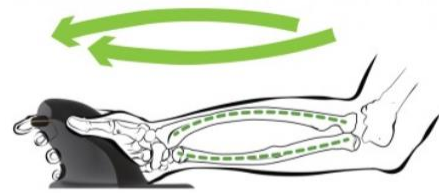

Sans encombrement

Connectivité sans fil à l'aide d'un port USB ou d'une connectivité Bluetooth pour ne pas s'emmêler les pincesaux.

Compatible avec les gauchers et les droitiers

Le bouton central en nœud papillon permet une transition facile entre droitiers et gauchers.

Recyclabilité :

Produit

Emballage

Travail Ergonomique :

ZONE 2

PRÉVENEZ LES
PRESSIONS DU POIGNET

Soutenez vos poignets.

Gardez vos avant-bras parallèles en vous assurant que vos poignets soient en position neutre.

Pourquoi utiliser une souris verticale ?

- Les souris verticales visent à éliminer la torsion de l'avant-bras et à encourager une position de travail plus naturelle et plus détendue de la main - la "position de la poignée de main".
- Le mouvement est transféré aux muscles de l'épaule, plus puissants, afin de réduire la tension sur les muscles du poignet, ce qui contribue à prévenir les microtraumatismes répétés (RSI) et le syndrome du canal carpien (CTS).
- La pression est transférée à l'auriculaire, ce qui évite la compression des tissus mous du poignet.