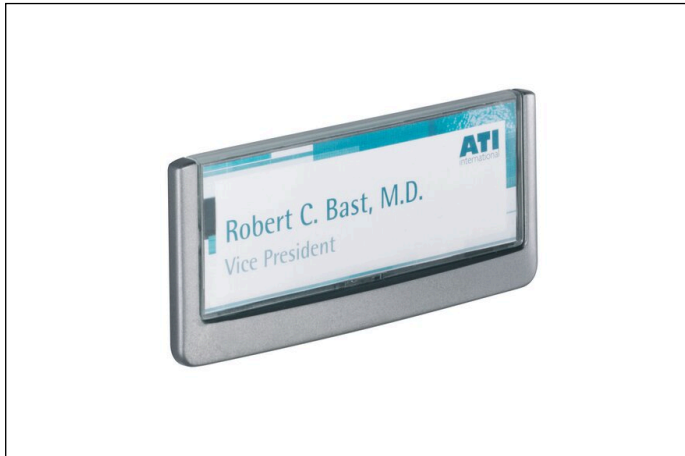

Plaque de porte CLICK SIGN 149x52,5 mm

Références	486037	Quantité d'unité de vente	1 Pièce
Couleur	Graphite	Code EAN du produit	4005546404646

Informations sur les matériaux

cadre	ABS (acrylonitrile butadiène styrène)	
fenêtre	PMMA (poly(méthacrylate de méthyle))	
garniture(s)	papier (160 g/m ²)	
kit de fixation	chevilles (PA), vis (acier galvanisé)	5
coussinet autocollant	mousse PE (polyéthylène), autocollante (caoutchouc naturel)	