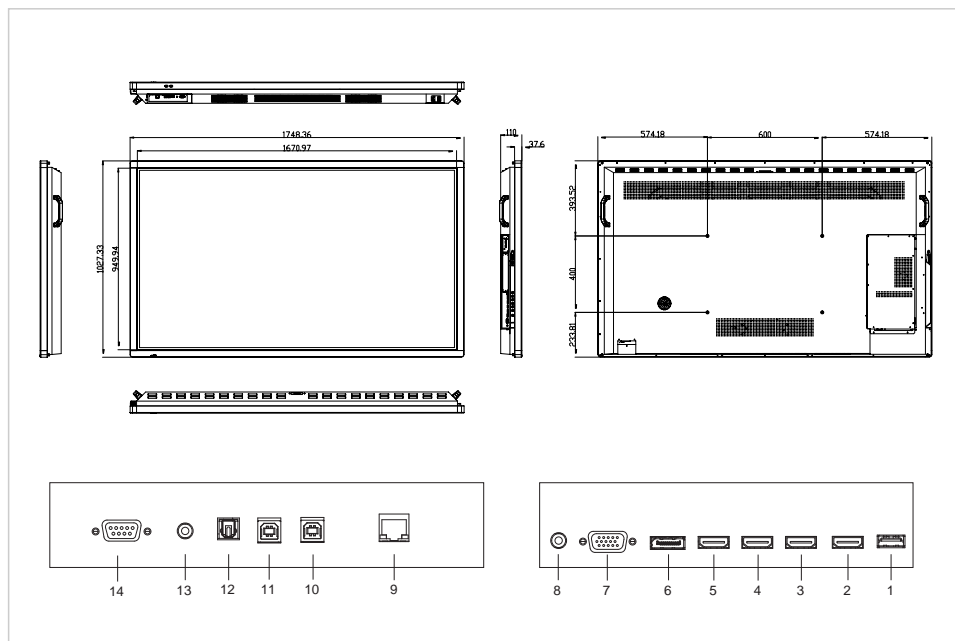

1	USB 2.0
2	HDMI out
3	HDMI 1
4	HDMI 2
5	HDMI 3 (ARC)
6	DisplayPort
7	VGA (PC)
8	PC audio in
9	LAN
10	Touch USB 2
11	Touch USB 1
12	SPDIF
13	Audio out
14	RS232

Spécifications du Produit

Couleur	Noir
Dimensions du produit	W: 1749 x H: 1028 x D: 110 (mm)
Dimensions du cadran	38 mm
Angle de vision max	H: 178 ° / V: 178 °°
Diagonale	75"
Luminosité	350 cd/m²
Rapport de contraste	1200:1
Temps de réponse	6 ms
Couleur supportées	1073,3M
Résolution de l'écran / fréquence d'images	3840 x 2160 / 60 Hz
Résolution d'entrée / fréquence d'images	3840 x 2160 / 60 Hz
Emplacement pour le projecteur	Oui
Design sans ventilateur	Oui
Commande d'affichage	Écran tactile OSD, Clavier, RS-232C, Télécommande IR
Réglage automatique de la luminosité	Oui
Enceinte	2x18W + 1x15W
Consommation électrique / Veille	290 / 0.5 (Watt)
Durabilité / Durée de vie utile	16/7 / 30.000 hours
Les connecteurs d'entrée	Display port 1.2,HDMI 2.0 (3x),VGA + audio in
Les connecteurs de sortie	HDMI 2.0,Audio-out,SPDIF audio-out
Technologie tactile	Technologie tactile infrarouge de pointe de haute précision
Utilisation tactile	Doigt, Gant, Style
Nombre de points tactiles	32
Pilote	Win: plug and play (optional driver) / Mac: driver
Systèmes d'exploitation supportés	Android, Linux, Mac OSX, Windows 10, Windows 7
Nombre d'années de garantie du produit	5 ans

Logistique du Produit