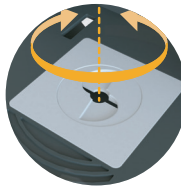

CLEANLINE DÉVIDOIR MAXI

MADE IN FRANCE 

LES + PRODUITS

- Equipé d'un système de serrage réglable pour freiner le dévidage

CARACTÉRISTIQUES

- Capot ABS - Châssis ABS gris
- Capacité : 450 formats (bobine Ø 205 mm)
- 4 points de fixation
- Dim. : L.220 x H.310 x P.220 mm

REF 8 99 605 L07
Cleanline Dévidoir maxi
capot blanc
UL¹ : 6

ECONOMIQUE
SYSTÈME DE SERRAGE
RÉGLABLE

PERSONNALISABLE

La gamme Cleanline est complètement personnalisable et peut arborer la marque du client.