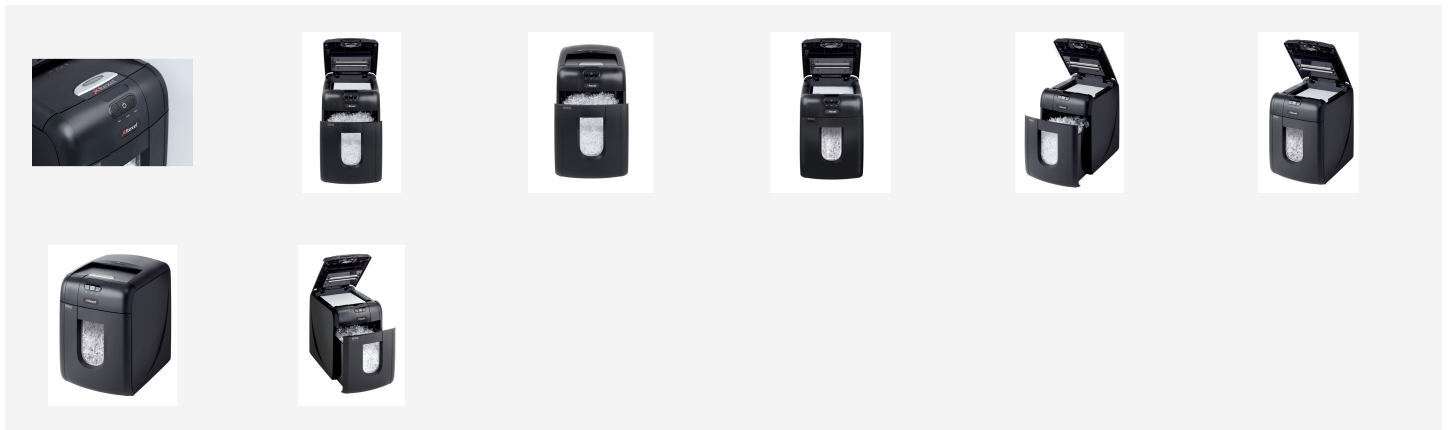

Destructeur Rexel Auto+ 130X coupe croisée

Consacrez 98 % de temps en moins à la destruction de vos documents et économisez du temps et de l'argent. Le destructeur Auto+ 130X coupe croisée détruit automatiquement jusqu'à 130 feuilles (80 g/m²) ou 140 feuilles (70 g/m²) en particules de 4 x 40 mm (P-4). Plus besoin de rester près de la machine pour l'alimenter en papier, ni de retirer au préalable les agrafes et les trombones. Avec la fonction d'alimentation automatique et la corbeille de 26 litres, il vous suffit de charger jusqu'à 130 feuilles et de laisser le destructeur faire son travail.

Caractéristiques

- Fonction d'auto-alimentation pour 130 feuilles (80 g/m²) ou 140 feuilles (70 g/m²) au maximum
- Détruit jusqu'à 6 feuilles via la fente d'alimentation manuelle.
- Coupe croisée en particules de 4 x 40 mm, P-4
- Détruit les cartes de crédit, les agrafes et les trombones.
- Corbeille de 26 litres d'une capacité de 250 feuilles
- Élimination des bourrages intelligent
- Mise en veille automatique après 2 minutes d'inutilisation
- Indicateur corbeille pleine
- Fonctionnement très silencieux < 60 dBA

Spécifications

Réf. Produit	2102559EUA
Couleur	Noir
Dimensions (L x H x P)	312 x 430 x 448 mm
Type de coupe	Coupe croisée
Largeur d'entrée max (mm)	225
Garantie	2 ans
Temps de fonctionnement à froid	10
Temps de fonctionnement/temps de refroidissement	10/30
Niveau de sécurité	P-4
Taille des particules	4 x 40 mm
Capacité de destruction (70 grs)	140
Capacité de destruction(80 grs)	130
Corbeille/volume en litre	26
Document détruit	Trombones, agrafes, cartes de crédit
Poids	11300 g
Unité de conditionnement	1
Capacité des palettes	16
Minimum de commande	1
Code EAN	5028252504669