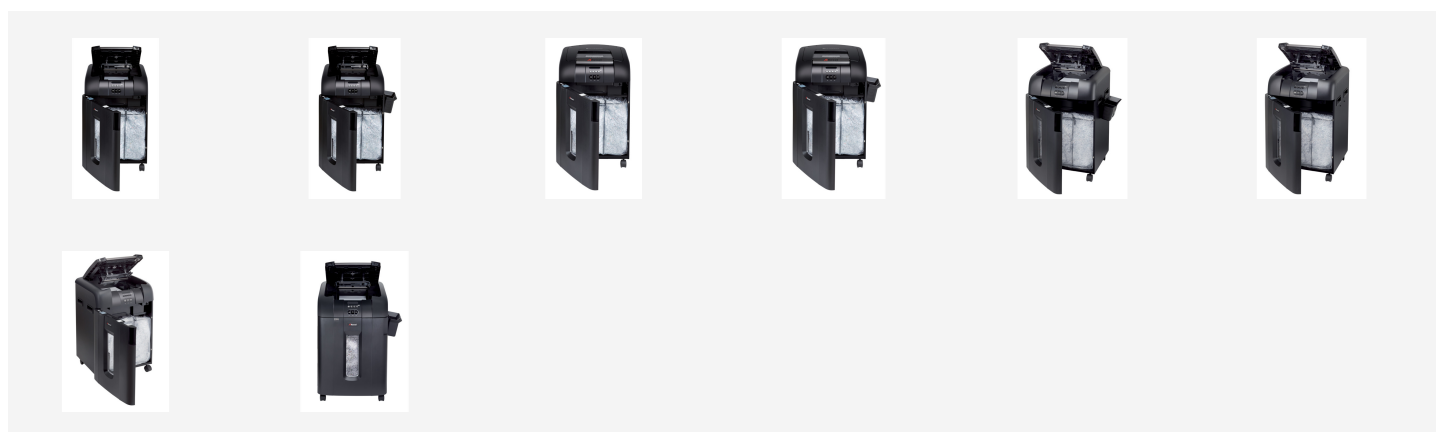

Destructeur Rexel Auto+ 600M coupe micro

Consacrez 98 % de temps en moins à la destruction de vos documents et économisez du temps et de l'argent. Le destructeur Auto+ 600M coupe croisée micro détruit automatiquement jusqu'à 600 feuilles (80 g/m²) ou 660 feuilles (70 g/m²) en particules de 2 x 15 mm (P-5). Plus besoin de rester près de la machine pour l'alimenter en papier, ni de retirer au préalable les agrafes et les trombones. Avec la fonction d'alimentation automatique et la corbeille de 80 litres, il vous suffit de charger jusqu'à 600 feuilles et de laisser le destructeur faire son travail.

Caractéristiques

- Fonction d'auto-alimentation pour 600 feuilles (80 g/m²) ou 660 feuilles (70 g/m²) au maximum
- Détruit jusqu'à 9 feuilles via la fente d'alimentation manuelle.
- Coupe micro en particules de 2 x 15 mm, P-5
- Détruit les CD, les cartes de crédit, les agrafes et les trombones.
- Corbeille de 80 litres d'une capacité de 1 000 feuilles
- Élimination des bourrages intelligent
- Mise en veille automatique après 2 minutes d'inutilisation
- Indicateur corbeille pleine
- Fonctionnement très silencieux < 60 dBA

Spécifications

Réf. Produit	2104500EUA
Couleur	Noir
Dimensions (L x H x P)	520 x 810 x 510 mm
Type de coupe	Coupe micro
Largeur d'entrée max (mm)	230
Garantie	2 ans
Temps de fonctionnement à froid	60
Temps de fonctionnement/temps de refroidissement	En continu
Niveau de sécurité	P-5
Taille des particules	2 x 15 mm
Capacité de destruction (70 grs)	660
Capacité de destruction(80 grs)	600
Corbeille/volume en litre	80
Document détruit	Trombones, agrafes, cartes de crédit, CD
Poids	46800 g
Unité de conditionnement	1
Capacité des palettes	1
Minimum de commande	1
Code EAN	5028252504751