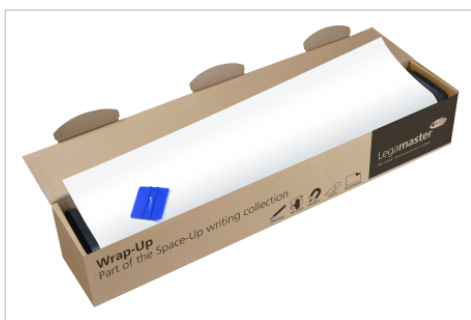

- Surface d'écriture effaçable à sec
- S'utilise avec des accessoires magnétiques pour tableau en verre Legamaster
- Adapté à une utilisation régulière
- Surface parfaite pour écrire et effacer, garantie 3 ans si elle est utilisée avec les accessoires Legamaster
- Sans PVC

## Rouleau de tableau blanc WRAP-UP

101x300cm

- Ecrivez, accrochez ou coloriez. Grâce aux solutions de la collection écriture Space-Up, vous pouvez créer sans effort un mur de tableau blanc sur lequel les plus belles idées voient le jour
- Aménagez de grandes surfaces d'écriture magnétiques, recouvrez des murs entiers ou créez des formes créatives
- Grâce à la feuille autocollante de tableau blanc en rouleau Wrap-Up, vous pouvez transformer toute surface lisse en un tableau blanc magnétique
- La feuille de tableau blanc en rouleau Wrap-Up peut être découpée de manière à obtenir différentes formes
- Les obstacles, tels que les prises murales, peuvent être aisément détourés
- La feuille de tableau blanc en rouleau Wrap-Up permet de rendre inscriptibles les murs ayant une forme arrondie ou particulière
- La feuille de tableau blanc en rouleau Wrap-Up est applicable à sec et conçue pour adhérer à des cloisons sèches et à diverses surfaces en acier, en verre ou en bois
- La feuille de tableau blanc en rouleau Wrap-Up est autocollante, ce qui permet d'éviter le perçage de trous dans le mur pour créer une grande surface d'écriture

## Spécifications du Produit

Matériau de surface	Polypropylène / Blanc
Dimensions du produit	W: 3000 x H: 1010 x D: 0.65 (mm)
Poids par m2	1.87 kg
Type de montage	Autocollante
Nombre d'années de garantie du produit	2 ans
Nombre d'années de garantie de la surface	3 ans