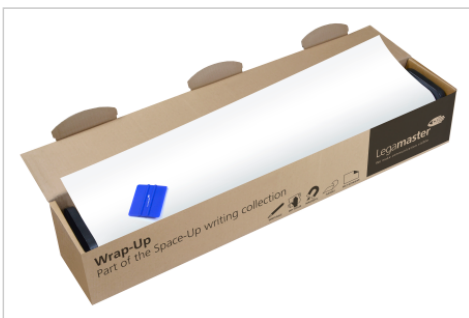

- Surface d'écriture effaçable à sec
- S'utilise avec des accessoires magnétiques pour tableau en verre Legamaster
- Adapté à une utilisation régulière
- Surface parfaite pour écrire et effacer, garantie 3 ans si elle est utilisée avec les accessoires Legamaster
- Sans PVC

Rouleau de tableau blanc WRAP-UP

101x600cm

- Ecrivez, accrochez ou coloriez. Grâce aux solutions de la collection écriture Space-Up, vous pouvez créer sans effort un mur de tableau blanc sur lequel les plus belles idées voient le jour
- Aménagez de grandes surfaces d'écriture magnétiques, recouvrez des murs entiers ou créez des formes créatives
- Grâce à la feuille autocollante de tableau blanc en rouleau Wrap-Up, vous pouvez transformer toute surface lisse en un tableau blanc magnétique
- La feuille de tableau blanc en rouleau Wrap-Up peut être découpée de manière à obtenir différentes formes
- Les obstacles, tels que les prises murales, peuvent être aisément détourés
- La feuille de tableau blanc en rouleau Wrap-Up permet de rendre inscriptibles les murs ayant une forme arrondie ou particulière
- La feuille de tableau blanc en rouleau Wrap-Up est applicable à sec et conçue pour adhérer à des cloisons sèches et à diverses surfaces en acier, en verre ou en bois
- La feuille de tableau blanc en rouleau Wrap-Up est autocollante, ce qui permet d'éviter le perçage de trous dans le mur pour créer une grande surface d'écriture

Accessoires suggérés

- TZ9 nettoyant pour tableaux blancs Ref.:7-121800
- Chiffon microfibre Ref.:7-121700

Ref.: 7-106206

EAN: 8713797087216

Spécifications du Produit

Matériau de surface	Polypropylène / Blanc
Dimensions du produit	W: 6000 x H: 1010 x D: 0.65 (mm)
Poids par m2	1.87 kg
Type de montage	Autocollante
Nombre d'années de garantie du produit	2 ans
Nombre d'années de garantie de la surface	3 ans