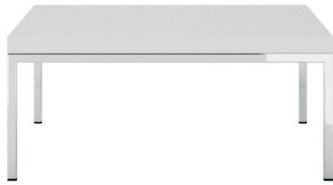

ASTRO TABLE DE CAFE

Réf.OASTRT01

DESCRIPTION

Table de café en mélamine

INFORMATIONS TECHNIQUES

PLATEAU

Plateau en ép. 30 mm avec chant en ABS

PIEDS/CHASSIS/BASE

Tube en acier 30x30x2 mm vernis alu ou chromé

DIMENSIONS

article
L 700 H 355 P 700

POIDS

Poids net par chaise: 6 Kg
Poids lourd par chaise: 10 Kg

EMBALLAGE

1 x colis
L 730 H 730 P 480

VOLUME