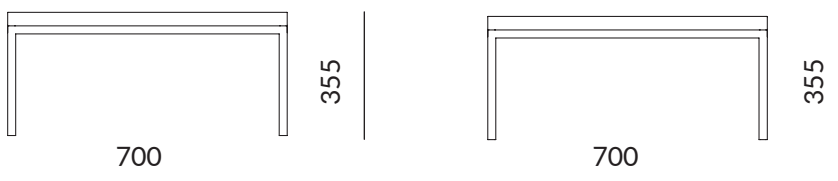

ASTRO TABLE DE CAFE

Réf.OASTRT01

DESCRIPTION

Table de café en mélamine

INFORMATIONS TECHNIQUES

PLATEAU

Plateau en ép. 30 mm avec chant en ABS

PIEDS/CHASSIS/BASE

Tube en acier 30x30x2 mm vernis alu ou chromé

DIMENSIONS

article
L 700 H 355 P 700

POIDS

Poids net par chaise: 6 Kg
Poids lourd par chaise: 10 Kg

EMBALLAGE

1 x colis
L 730 H 730 P 480

VOLUME

M3 box: 0,25

Réf.OASTRT01

FICHE
TECHNIQUE

Dimensions en mm