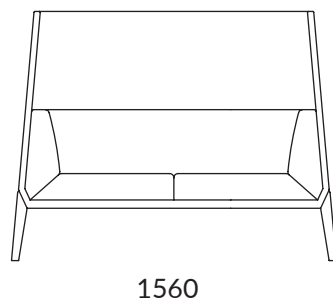

REJETEMENT

Catégories B01-B03-C01-C04-P01-W01 (voir nuancier tissus)

DIMENSIONS

article
L 1560 H 1240 P 680

assise
L 1070 H 430 P 500

dossier
L 1070 H 340

POIDS

Poids net par chaise:50 Kg
Poids lourd par chaise:58 Kg

EMBALLAGE

1 x colis
pieds dans un colis à part
L 730 H 1530 P 1030

VOLUME

M3 box: 1,15

Réf.OACCO202

FICHE
TECHNIQUE

Dimensions en mm