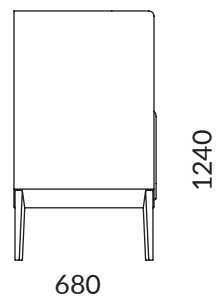

REJETEMENT

Catégories B01-B03-C01-C04-P01-W01 (voir nuancier tissus)

DIMENSIONS

article
L 1560 H 1240 P 680

assise
L 1070 H 430 P 500

dossier
L 1070 H 340

POIDS

Poids net par chaise:50 Kg
Poids lourd par chaise:58 Kg

EMBALLAGE

1 x colis
pieds dans un colis à part
L 730 H 1530 P 1030

VOLUME

M3 box: 1,15

Réf.OACCO202

FICHE
TECHNIQUE

Dimensions en mm