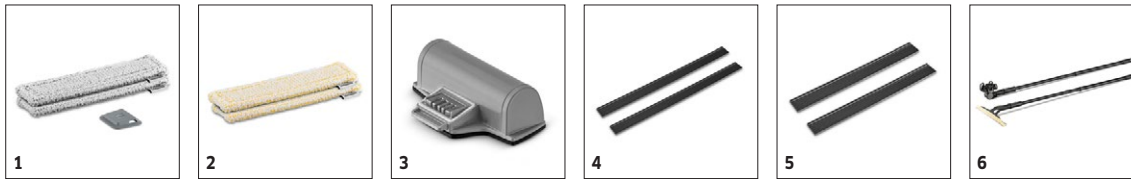

WVP 10 Adv

Le nettoyeur de vitres WVP 10 Advanced nettoie les vitres, les miroirs ou encore les carreaux sans laisser de traces. Livré avec batterie de rechange et chargeur rapide.

WVP 10 Adv

Caractéristiques techniques

Référence	1.633-560.0	
Code EAN	4054278348605	
Largeur de travail de la raclette aspirante	mm	280
Largeur de travail de la raclette petits carreaux	mm	170
Volume du réservoir d'eau sale	ml	200
Temps de charge de la batterie	min	50
Autonomie de la batterie	min	35
Tension de la batterie	V	3,7
Raccordement électrique	V / Hz	220-240 / 50-60
Poids avec batterie	kg	0,95
Dimensions (l x L x h)	mm	280 x 130 x 335

		Référence	Quantité				Prix	Descriptif	
Bonnette microfibre									
Chiffon Microfibres Outdoor Velcro Gris WV 2&5 >2017 (2 pcs)	1	2.633-131.0	2 pièce(s)					Idéal pour les fenêtres à l'extérieur: la bonnette en micro-fibres avec fixation à système de bandes autoagrippantes et un grand nombre de fibres abrasives. Y compris grattoir de déchets pour les saletés les plus tenaces.	■
Chiffon Microfibres Velcro Jaune WV 2&5 >2017 (2 pcs)	2	2.633-130.0	2 pièce(s)					La bonnette en microfibres avec fixation à système de bandes autoagrippantes pour un enlèvement optimal des saletés avec le flacon pulvérisateur sur le WV pour toutes les surfaces lisses.	■
Batteries de remplacement									
Batterie de rechange pour WV5	3	2.633-123.0	1 pièce(s)					Bénéficiez d'un nettoyage non-stop avec la batterie de rechange pour le WV 5 Window Vac.	■
Lèbres caoutchouc									
Lèvre caoutchouc de rechange WV (280mm)	4	2.633-005.0	2 pièce(s)					Lèvre caoutchouc de rechange pour la raclette du nettoyeur de vitres WV 50 (280mm)	■
Lèvre caoutchouc de rechange WV (170mm)	5	2.633-104.0	2 pièce(s)					Lèvre caoutchouc de rechange pour la raclette du nettoyeur de vitres WV 50 (170mm)	□
Rallonges de tubes									
Extension pour WV	6	2.633-144.0	1 pièce(s)						□