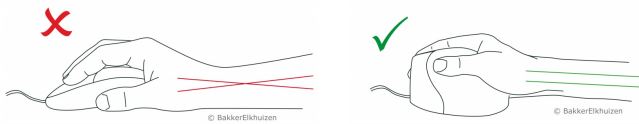

Souris verticale ergonomique petite
Evolutent4 Small Wireless

Ergonomique: la souris est disposée à la verticale et soutient entièrement la main en éliminant le tournant des avant-bras

Version petite: pour des mains de moins de 178 mm de longueur (de la pointe du doigt du milieu jusqu'au pli du poignet)

Version 4 - Conception améliorée: support pour pouce et petit doigt

Version 4 - ajustement facile: de la vitesse du curseur

Recherche

Des postures contre nature provoquent un risque de développer des plaintes du poignet et avant-bras (Karlqvist 1994, Jensen 1998, Hagberg 1994). Lorsque la souris est positionnée plus près du corps, la souche des épaules et du cou diminue (Armstrong 1995, Cook 1998). Utiliser un trackball ou touchpad diminue la productivité, utiliser des souris normales et des tablettes à stylet augmente la productivité.