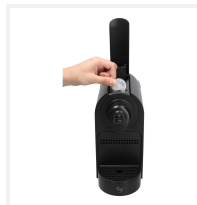

8661612

Mini CORSETO noire

LES + PRODUITS

- La machine compatible Nespresso la plus compact du marché
- Le véritable goût du café italien (pompe Made in Italia)
- Facile à nettoyer

Machine à café Mini Corseto noire, compatible Nespresso.
Design exclusif JVD.

Mini CORSETO noire

CARACTÉRISTIQUES

Matériau	ABS
Couleur	Noir
Visualisation du niveau	Oui
Longueur de cordon (mm)	1100
Témoin lumineux	Oui
Arrêt automatique	Oui
Capacité (L)	0.8000

ÉLECTRICITÉ

Puissance en fonctionnement (W)	1400
Alimentation	230V
Fréquence (Hz)	50