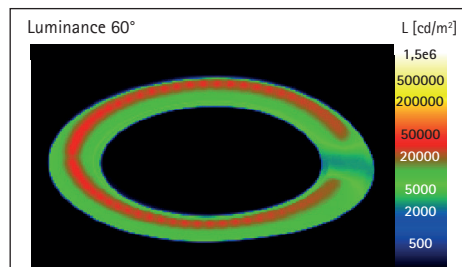

Luminaire loupe LED MAULsource, réglable

- Réglable en continu
 - Grosse lentille, 126 cm²
 - Très économique : technologie LED de pointe
 - Sans ombre : LED disposées en cercle pour un éclairage uniforme
 - Solide : bras métallique en forme de parallélogramme, revêtement élégant
 - Conception technique de sécurité signée MAUL
-
- Idéal pour des travaux précis en laboratoire, dans des ateliers, des bureaux d'études, des cabinets médicaux. Ou chez soi pour les philatélistes, la mécanique de précision ou comme loupe de lecture
 - Double usage : loupe et luminaire de travail fonctionnel
 - Protection : avec clapet de protection contre la poussière et le soleil
 - Lentille de 3 dioptries (grossissement 1,75), Ø 5" (12,7 cm), surface de la lentille 126 cm²
 - Avec 60 LED, 6300 Kelvin, lumière du jour
 - Ce luminaire comporte des lampes à LED intégrées. Les lampes de ce luminaire ne peuvent pas être changées
 - Durée de vie des LED 20.000 heures
 - Efficacité énergétique de classe "A" (spectre A++ à E)
 - Consommation d'énergie pondérée 11 kWh/1000h
 - Éclairage de 2140 lux à 35 cm, flux de 700 lumen

- Solide bras en métal orientable sur 360 °
- Longueur du bras inférieur 39 cm, supérieur 44 cm, hauteur en position normale de travail 39 cm
- Tête d'env. 20 x 25,5 cm, réglable et orientable
- Tête réglable en 3 dimensions
- Interrupteur sur la tête pour faciliter l'utilisation
- Pince de fixation en métal plastifié (ouverture max. 6,3 cm)
- Sous réserve d'ajustements techniques dus aux règlements (UE) 2019/2020 et (UE) 2019/2015. Pour plus d'informations, consultez le site www.maul.fr/efficacite/
- Emballage sûr et écologique, recyclable
- Garantie: 2 ans

Réf.	Coloris	Code EAN	Code douanier	Cordon	Protection	U.V.	Dim. U.V./cm	Poids/kg
826 58	02 blanc	4002390066464	94052050	1,8 m	II prise transformateur Euro	1 pce	53,0 x 37,0 x 8,0	2,968