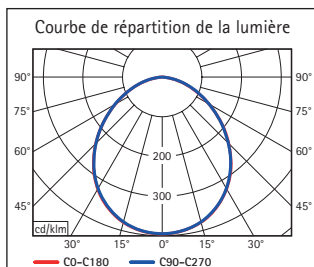

Luminaire loupe LED MAULsource, réglable

- Réglable en continu
 - Grosse lentille, 126 cm²
 - Très économique : technologie LED de pointe
 - Sans ombre : LED disposées en cercle pour un éclairage uniforme
 - Solide : bras métallique en forme de parallélogramme, revêtement élégant
 - Conception technique de sécurité signée MAUL
-
- Idéal pour des travaux précis en laboratoire, dans des ateliers, des bureaux d'études, des cabinets médicaux. Ou chez soi pour les philatélistes, la mécanique de précision ou comme loupe de lecture
 - Double usage : loupe et luminaire de travail fonctionnel
 - Protection : avec clapet de protection contre la poussière et le soleil
 - Lentille de 3 dioptries (grossissement 1,75), Ø 5" (12,7 cm), surface de la lentille 126 cm²
 - Avec 60 LED, 6300 Kelvin, lumière du jour
 - Ce luminaire comporte des lampes à LED intégrées. Les lampes de ce luminaire ne peuvent pas être changées
 - Durée de vie des LED 20.000 heures
 - Efficacité énergétique de classe "A" (spectre A++ à E)
 - Consommation d'énergie pondérée 11 kWh/1000h
 - Éclairage de 2140 lux à 35 cm, flux de 700 lumen

- Solide bras en métal orientable sur 360 °
- Longueur du bras inférieur 39 cm, supérieur 44 cm, hauteur en position normale de travail 39 cm
- Tête d'env. 20 x 25,5 cm, réglable et orientable
- Tête réglable en 3 dimensions
- Interrupteur sur la tête pour faciliter l'utilisation
- Pince de fixation en métal plastifié (ouverture max. 6,3 cm)
- Sous réserve d'ajustements techniques dus aux règlements (UE) 2019/2020 et (UE) 2019/2015. Pour plus d'informations, consultez le site www.maul.fr/efficacite/
- Emballage sûr et écologique, recyclable
- Garantie: 2 ans

Réf.	Coloris	Code EAN	Code douanier	Cordon	Protection	U.V.	Dim. U.V./cm	Poids/kg
826 58	02 blanc	4002390066464	94052050	1,8 m	II prise transformateur Euro	1 pce	53,0 x 37,0 x 8,0	2,968