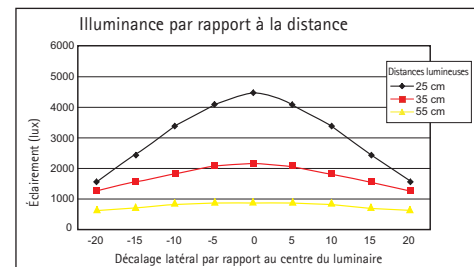

Luminaire loupe LED MAULsource, réglable

- Réglable en continu
 - Grosse lentille, 126 cm²
 - Très économique : technologie LED de pointe
 - Sans ombre : LED disposées en cercle pour un éclairage uniforme
 - Solide : bras métallique en forme de parallélogramme, revêtement élégant
 - Conception technique de sécurité signée MAUL
-
- Idéal pour des travaux précis en laboratoire, dans des ateliers, des bureaux d'études, des cabinets médicaux. Ou chez soi pour les philatélistes, la mécanique de précision ou comme loupe de lecture
 - Double usage : loupe et luminaire de travail fonctionnel
 - Protection : avec clapet de protection contre la poussière et le soleil
 - Lentille de 3 dioptries (grossissement 1,75), Ø 5" (12,7 cm), surface de la lentille 126 cm²
 - Avec 60 LED, 6300 Kelvin, lumière du jour
 - Ce luminaire comporte des lampes à LED intégrées. Les lampes de ce luminaire ne peuvent pas être changées
 - Durée de vie des LED 20.000 heures
 - Efficacité énergétique de classe "A" (spectre A++ à E)
 - Consommation d'énergie pondérée 11 kWh/1000h
 - Éclairage de 2140 lux à 35 cm, flux de 700 lumen

- Solide bras en métal orientable sur 360 °
- Longueur du bras inférieur 39 cm, supérieur 44 cm, hauteur en position normale de travail 39 cm
- Tête d'env. 20 x 25,5 cm, réglable et orientable
- Tête réglable en 3 dimensions
- Interrupteur sur la tête pour faciliter l'utilisation
- Pince de fixation en métal plastifié (ouverture max. 6,3 cm)
- Sous réserve d'ajustements techniques dus aux règlements (UE) 2019/2020 et (UE) 2019/2015. Pour plus d'informations, consultez le site www.maul.fr/efficacite/
- Emballage sûr et écologique, recyclable
- Garantie: 2 ans