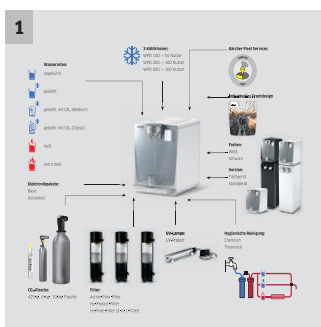

WPD 200 Advanced (appareil autonome)

WPD 200 Advanced : fontaine d'eau configurable avec jusqu'à 6 types d'eau de grande qualité. Conçue pour un effectif maximum de 100 personnes. Avec désinfection thermique brevetée et écran.

3 Types d'eau supplémentaires

- De l'eau gazeuse Medium ou Classic ainsi que de l'eau chaude ou très chaude.

4 Possibilité de dosage

- Les quantités de remplissage sont adaptables à la taille des récipients : 0,2 l pour les gobelets/verres ; 0,5 l ou 1 l pour les bouteilles.

WPD 200 Advanced (appareil autonome)

Caractéristiques techniques

Référence		1.024-920.2
Voltage	Ph / V / Hz	1 / 220 - 240 / 50
Quantité d'eau non refroidie	l/h	max. 120
Quantité d'eau plate froide refroidie	l/h	max. 40
Quantité d'eau plate chaude	l/h	max. 10
Quantité d'eau froide, avec CO ₂	l/h	max. 40
Température d'eau chaude	Température max. eau (°C)	80 / 95
Réfrigérant		R134a
Quantité de réfrigérant	kg	0,1
Teneur en CO ₂ de l'eau	g/l	4,5 / 6,5
Bouteille de CO ₂ , grande (dans la base de la version Stand Alone)	kg	max. 10
Eau chaude		oui
Eau plate froide		oui
Eau tempérée		oui
Eau gazeuse		oui
Nombre d'utilisateurs		<= 100
Hauteur sous bec de sortie	mm	300
Poids fontaine Table Top	kg	35
Gewicht Standgerät	kg	50
Dimensions fontaine Table Top (l x L x h)	mm	528 x 365 x 465
Dimensions fontaine Stand Alone (l x L x h)	mm	528 x 365 x 1432

Équipement

Référence	1.024-920.2	En option: ultrafiltre "Hy-Protect"	■
Désinfection thermique automatique	■	En option : socle avec distributeur de gobelets	■
Rinçage automatique	■		
Configurable	■		
Filtre charbon actif «Active-Pure»	■		
Tirage d'eau avec protection de contact	■		
Dosage du débit d'eau pour gobelet, bouteille ou carafe	■		