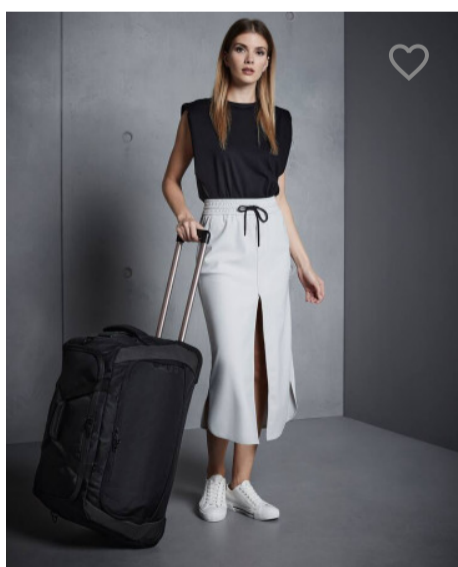

Poignée télescopique et roulettes solides. Bandoulière ajustable et détachable. Poche zippée. Poignée matelassée avec fermeture Velcro®. Surface d'impression : 20x20cm.

Matière	100% polyester 600D.
Taille de carton	86x38x38cm
Poids moyen de la pièce	3.4 Kg
Poids moyen du carton	16.6 Kg
Nombre de pièces par carton	4
Nombre de pièces par pack	2
Genre	Unisex
Code douanier	42029291
Référence fournisseur	BG23
Type de marquage	Sérigraphie | Transfert | Broderie | Flex
Pays d'origine	Chine

Produits similaires

QUADRA
QD970