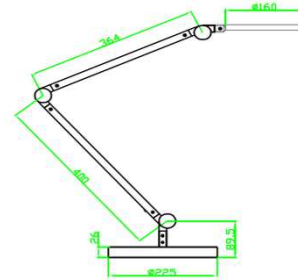

Hauteur max : 85 cm

Dim. bras : 40 + 40 cm

Ø socle : 22,5 cm

Acier et Aluminium

Origine: Chine

Modèles disponibles

Ref.	Code CEP	EAN produit	EAN carton	EAN surcarton	EAN palette
Cled-0350-BLANC	3462159012810	3462159012810	3462159012810	3462159012827	
Cled-0350-NOIR	3462159012834	3462159012834	3462159012834	3462159012841	

Nomenclature douanière

9405209990

Logistique

PRODUIT		CARTON			SURCARTON			PALETTE				
Dimensions (L x w x H) mm	Poids g	Dimensions (L x w x H) mm	Poids net kg	Poids brut kg	Dimensions (L x w x H) mm	Poids net kg	Poids brut kg	Dimensions (L x w x H) mm	Poids net kg	Poids brut kg	Nb de carton par rang	Nb de rang
Socle Ø : 200mm. Bras : 400mm. Tête Ø : 150mm	2460g	258*127*580		3,85	595*263*396		12,2	1200*1000*2254		372,5	13	8