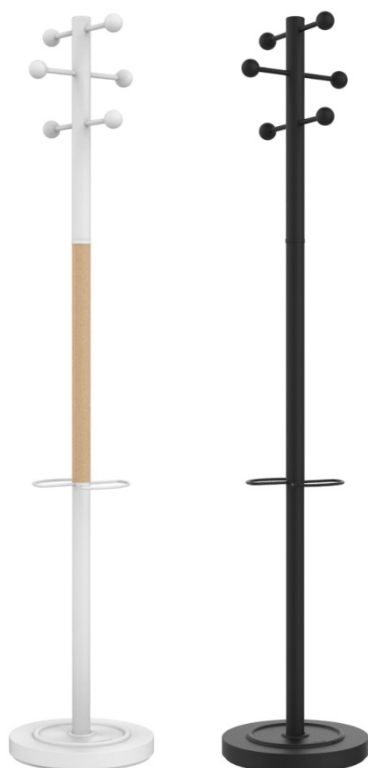

ACCESS

- **Design moderne et pratique:** conçu en aluminium recyclable et en acier de haute qualité, ce porte-manteau sobre et moderne s'adaptera à tous les espaces de travail.
- **Fonctionnel:** équipé de 6 patères décalées, ce portemanteau assurera le parfait maintien et respect de vos vêtements.
- **Astucieux:** équipé d'un porte-parapluie pouvant accueillir jusqu'à 6 parapluies en simultané et d'un égouttoir.
- **Idéal dans les zones de passage:** socle lesté assurant une bonne stabilité du portemanteau.
- **Pratique:** montage facile et rapide (en 4mins) sans outil.
- **Produits complémentaires:** portemanteau parfaitement coordonné à la lampe LED VICKY, lampadaire PRYSKA, porte manteau ACCESS et le bureau électrique ERGO WELL.

- Tube: diamètre 3,5 cm
- 6 patères en plastique ABS
- Hauteur: 175 cm
- Socle lesté: 5,4 Kg, diamètre 34 cm
- Porte-parapluie: capacité 6 parapluies
- Existe en deux coloris: blanc/ hêtre ou noir
- Matériaux: fût en acier avec peinture Epoxy et bois* finition hêtre/ patères en plastique ABS/ porte parapluie en acier avec peinture Epoxy
- Garantie: 2 ans
- Recyclabilité: démonter et réintégrer dans le circuit d'utilisation des matériaux

* Bois issu de forêts gérées eco responsables

SAP no.	Coloris			Tête tournante	Egouttoir	Temps montage	Garantie	Poids net	EAN code
400095391	Noir	6	6	Non	Oui	4 mins	2 ans	7,92 kg	3595560025398
400095392	Blanc/Hêtre	6	6	Non	Oui	4 mins	2 ans	7,92 kg	3595560025411