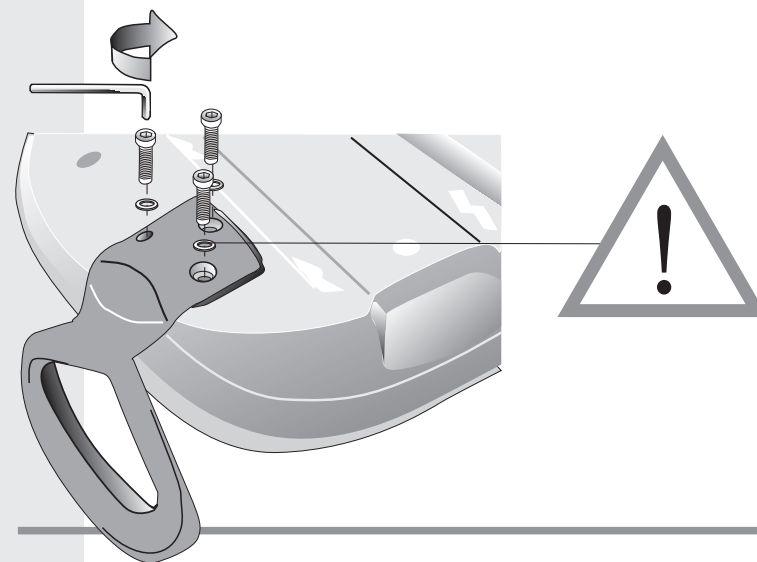

TYPE MA

BRAS REGLABLE
ARMREST ADJUSTABLE
BRAZOS REGULABLES

1

2

TYPE MA

TYPE MA

MONTAGE ASSEMBLING MONTAJE

TYPE MA

UTILISATION USE UTILIZACION

MONTAGE ASSEMBLING MONTAJE

BRAS FIXE *FIXE ARM* BRAZO FIJO