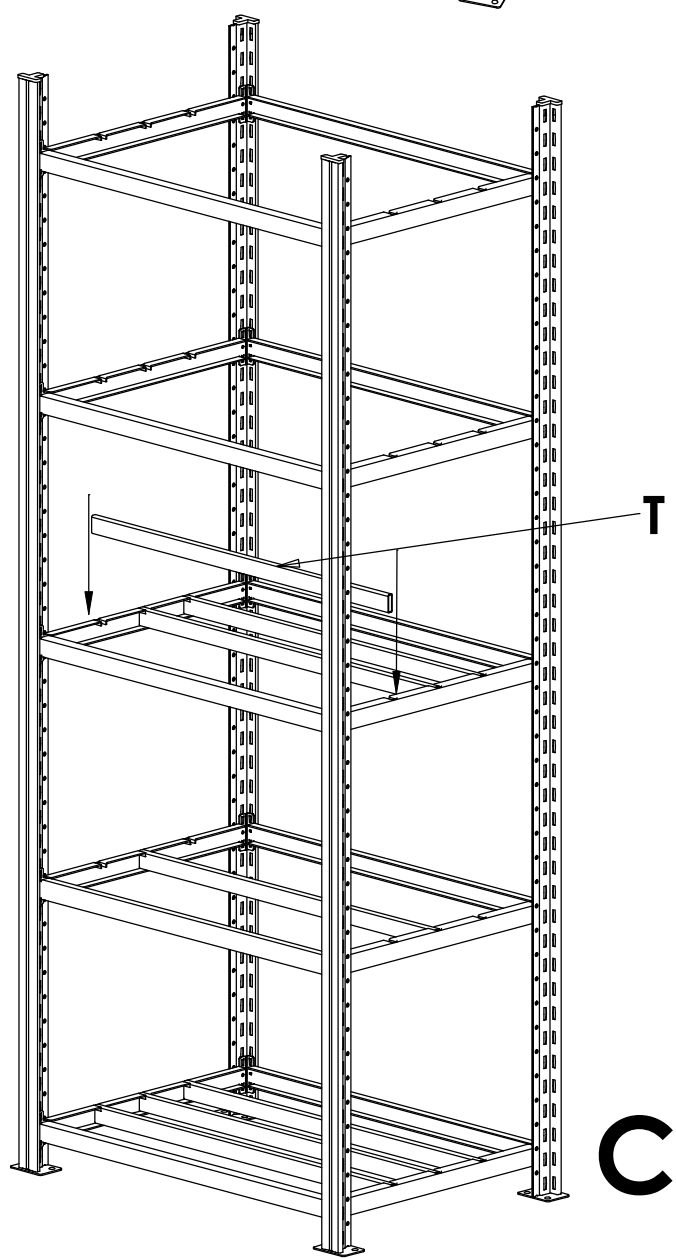

PROSPACE+ TUBULAIRE

P	T
300 - 350 - 400	1
500	2
600 - 700 - 800	3
1000	5

OPTIONS

N - A013 - 11 | A