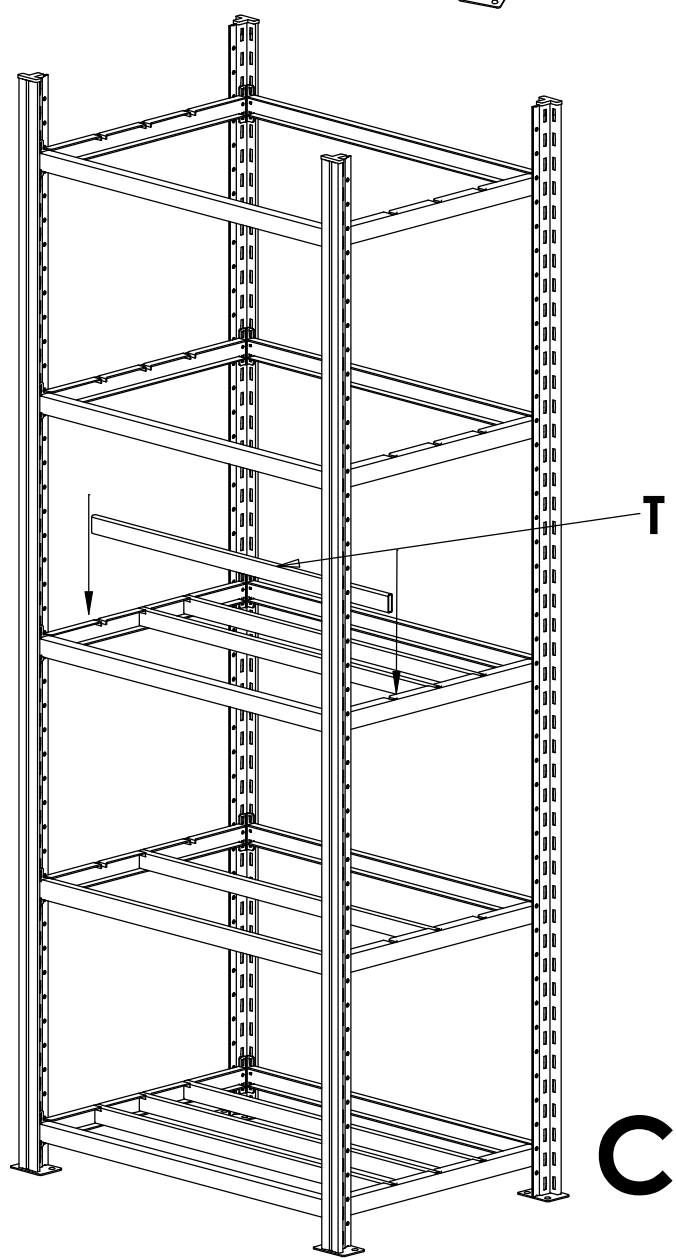

PROSPACE+ TUBULAIRE

P	T
300 - 350 - 400	1
500	2
600 - 700 - 800	3
1000	5

OPTIONS

N - A013 - 11 | **A**