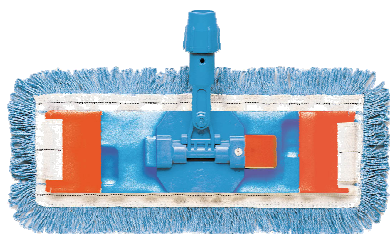

BU-400

- Tous nos supports sont en plastique non poreux résistant aux détergents faciles d'entretien, 100% inoxydables
- Le déverrouillage du système de fixation se fait par simple pression du pied sur le bouton rouge.
- Ils sont tous munis d'articulation pivotante à 360°.

### BU-200 – Support Sani Quick pour le lavage : Pour franges équipées de languettes

- Largeur de travail : 45 cm, pour une plus grande productivité.
- La frange reste attachée au support lors du déverrouillage.

### BU-400 – Support mixte Bi-power pour la désinfection et/ou le lavage : pour franges à languettes et à poches

- Ce système permet d'utiliser des franges à poches ou à languettes.
- Et convient pour les franges coton ou microfibres.
- Largeur de travail : 40 cm

E-305

- Le support se plie partiellement (pour libérer les franges à poche) ou complètement (pour le rinçage des franges à languettes).