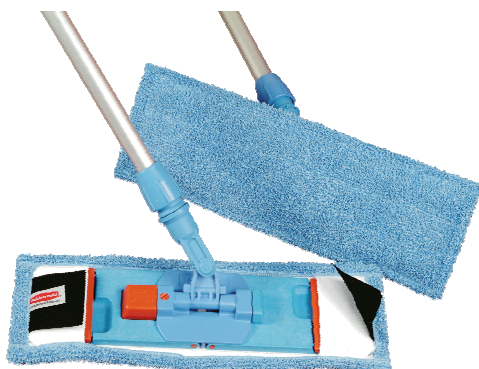

BU-400

- Tous nos supports sont en plastique non poreux résistant aux détergents faciles d'entretien, 100% inoxydables
- Le déverrouillage du système de fixation se fait par simple pression du pied sur le bouton rouge.
- Ils sont tous munis d'articulation pivotante à 360°.

### BU-200 – Support Sani Quick pour le lavage : Pour franges équipées de languettes

- Largeur de travail : 45 cm, pour une plus grande productivité.
- La frange reste attachée au support lors du déverrouillage.

### BU-400 – Support mixte Bi-power pour la désinfection et/ou le lavage : pour franges à languettes et à poches

- Ce système permet d'utiliser des franges à poches ou à languettes.
- Et convient pour les franges coton ou microfibres.
- Largeur de travail : 40 cm

E-305

- Le support se plie partiellement (pour libérer les franges à poche) ou complètement (pour le rinçage des franges à languettes).