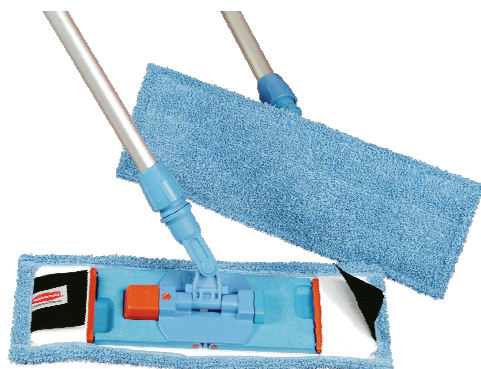

BU-400

- Tous nos supports sont en plastique non poreux résistant aux détergents faciles d'entretien, 100% inoxydables
- Le déverrouillage du système de fixation se fait par simple pression du pied sur le bouton rouge.
- Ils sont tous munis d'articulation pivotante à 360°.

BU-200 – Support Sani Quick pour le lavage : Pour franges équipées de languettes

- Largeur de travail : 45 cm, pour une plus grande productivité.
- La frange reste attachée au support lors du déverrouillage.

BU-400 – Support mixte Bi-power pour la désinfection et/ou le lavage : pour franges à languettes et à poches

- Ce système permet d'utiliser des franges à poches ou à languettes.
- Et convient pour les franges coton ou microfibres.
- Largeur de travail : 40 cm

E-305

- Le support se plie partiellement (pour libérer les franges à poche) ou complètement (pour le rinçage des franges à languettes).

BU-600 – BU-600 - Support Step pour la désinfection : Pour franges 0 poches