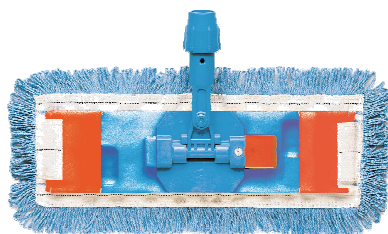

BU-400

- Tous nos supports sont en plastique non poreux résistant aux détergents faciles d'entretien, 100% inoxydables
- Le déverrouillage du système de fixation se fait par simple pression du pied sur le bouton rouge.
- Ils sont tous munis d'articulation pivotante à 360°.

BU-200 – Support Sani Quick pour le lavage : Pour franges équipées de languettes

- Largeur de travail : 45 cm, pour une plus grande productivité.
- La frange reste attachée au support lors du déverrouillage.

BU-400 – Support mixte Bi-power pour la désinfection et/ou le lavage : pour franges à languettes et à poches

- Ce système permet d'utiliser des franges à poches ou à languettes.
- Et convient pour les franges coton ou microfibres.
- Largeur de travail : 40 cm

E-305

- Le support se plie partiellement (pour libérer les franges à poche) ou complètement (pour le rinçage des franges à languettes).

BU-600 – BU-600 - Support Step pour la désinfection : Pour franges 0 poches