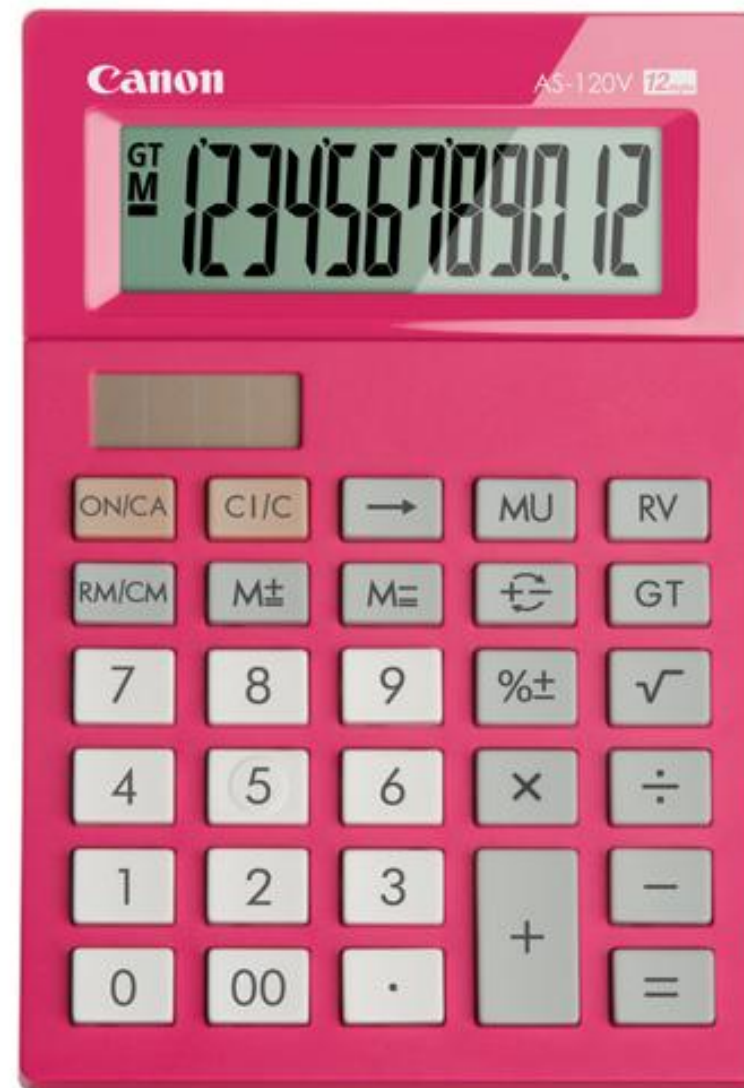

Vue d'ensemble Canon AS120-V

Mini-calculatrice de bureau à 12 chiffres au design arqué.

Cette mini-calculatrice de bureau à 12 chiffres possède un design arqué et s'adapte ainsi à tous les bureaux professionnels. Elle comprend également une fonction de double alimentation, un écran incliné et présente une superbe finition en bleue ou rose.

Points forts :

- Mini-calculatrice de bureau à 12 chiffres
- Design arqué professionnel
- Fonctions Valorisation/plus-value (MU), Inversion (RV), Total général (GT)
- Double alimentation (solaire et pile)
- Grand écran incliné

Produit	Code Mercury	Code EAN
AS120-V Bleue	5476B001	4960999790107
AS120-V Rose	5476B002	4960999790114

Caractéristiques détaillées

Grand écran LCD incliné

Grâce à son design arqué, cette calculatrice à 12 chiffres dispose d'un grand écran LCD incliné qui assure la lisibilité parfaite de tous les chiffres dans de multiples conditions d'éclairage. Son design convivial, avec clavier aéré et grandes touches à code couleur, garantit une saisie des chiffres à la fois simple et sans erreur.

Style professionnel et élégant

Cette calculatrice déclinée en bleue ou rose, compacte et légère présente un aspect à la fois professionnel et élégant. Elle a été conçue pour s'intégrer parfaitement à votre bureau ou votre étagère.