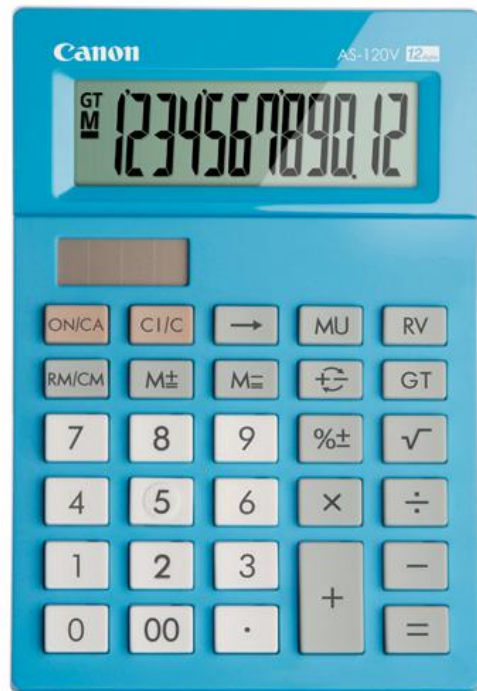

Vue d'ensemble Canon AS120-V

Mini-calculatrice de bureau à 12 chiffres au design arqué.

Cette mini-calculatrice de bureau à 12 chiffres possède un design arqué et s'adapte ainsi à tous les bureaux professionnels. Elle comprend également une fonction de double alimentation, un écran incliné et présente une superbe finition en bleue ou rose.

Points forts :

- Mini-calculatrice de bureau à 12 chiffres
- Design arqué professionnel
- Fonctions Valorisation/plus-value (MU), Inversion (RV), Total général (GT)
- Double alimentation (solaire et pile)
- Grand écran incliné

Produit	Code Mercury	Code EAN
AS120-V Bleue	5476B001	4960999790107
AS120-V Rose	5476B002	4960999790114

Caractéristiques détaillées

Grand écran LCD incliné

Grâce à son design arqué, cette calculatrice à 12 chiffres dispose d'un grand écran LCD incliné qui assure la lisibilité parfaite de tous les chiffres dans de multiples conditions d'éclairage. Son design convivial, avec clavier aéré et grandes touches à code couleur, garantit une saisie des chiffres à la fois simple et sans erreur.

Caractéristiques techniques

AFFICHAGE

Chiffres	12
Type	Mini-calculatrice de bureau
Écran incliné	Écran LCD vertical
Symbole de commande de calcul	Oui
Séparateur de chiffres	Séparateur de milliers
Taille de l'écran d'affichage	72,8 x 22,3 mm
Taille des caractères d'affichage	18 x 4,6 mm