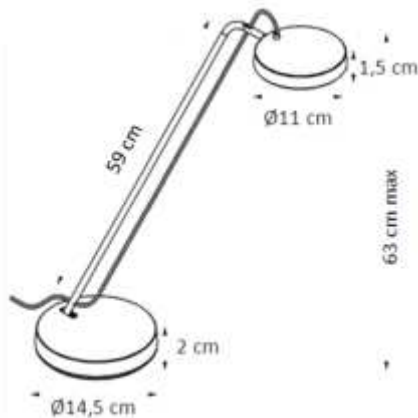

602 Lumens

**INTERRUPTEUR VARIATEUR TACTILE**

**Sous la tête** / Variation de l'intensité lumineuse et mémorisation du réglage de l'intensité

**MOUVEMENTS**

Bras inclinable et tête orientable en tous sens

**MATERIAUX**

ABS, BPT haute température et aluminium recyclable, peinture finition epoxy

**DIMENSIONS**

**COURBE DES LUX** mesure à 40 cm du plan de travail

**SOURCE**

**LED intégrées\***:  
puissance nominale 6,5 W  
\* Ne peuvent être changées