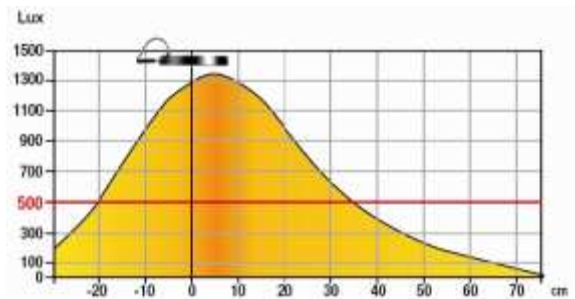

COURBE DES LUX mesure à 40 cm du plan de travail

SOURCE

LED intégrées*:
puissance nominale 6,5 W
* Ne peuvent être changées

TRANSFO

Débrochable sur prise

Durée de vie :
40 ans