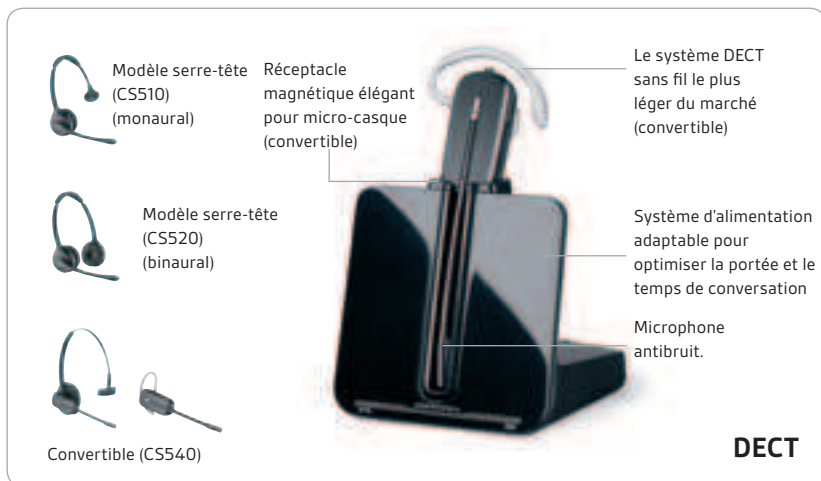

Micro-casque DECT™,
le plus léger du marché

Multitâche et portée
mains libres jusqu'à
120 mètres

Série CS500™

Hautes performances sans
fil pour le bureau.

La série CS500 est un micro-casque DECT™ léger doté d'une portée sans fil de 120 mètres, idéal pour travailler dans les environnements de bureaux ouverts et partagés. Ce micro-casque peut se connecter à quatre autres systèmes de micro-casques lors d'un appel.

Accessoires recommandés

- Pour plus de simplicité, le levier décroché HL10 vous donne également la possibilité de prendre et de mettre fin aux appels à distance.
- Le câble de décroché électronique vous donne la possibilité de prendre/mettre fin à un appel à distance de façon électronique, sans avoir à utiliser un levier décroché

INFORMATIONS COMPLEMENTAIRES

Connexion	Téléphones de bureau
Idéal pour	Les collaborateurs restant la plupart du temps dans les bureaux de l'entreprise et recherchant un micro-casque sans fil simple à configurer et à utiliser pour gérer leurs appels
Autonomie en conversation / en veille	CS540 : jusqu'à 7 heures CS510, CS520 : jusqu'à 9 heures
Poids de l'oreillette	Convertible : 22 g ; Serre-tête monaural : 72 g ; Serre-tête binaural : 94 g
Fréquence sans fil	Portée DECT : jusqu'à 120 mètres
Audio performance	Bande étroite ou large bande : jusqu'à 6 800 Hz
Protection auditive	SoundGuard® protège des augmentations sonores brutales dépassant 118 dBA (modèle CS540). Soundguard® DIGITAL™ protège des augmentations sonores brutales et permet d'éviter que le niveau de bruit moyen ne dépasse 85 dBA (modèles CS510 et CS520)
Garantie	2 ans