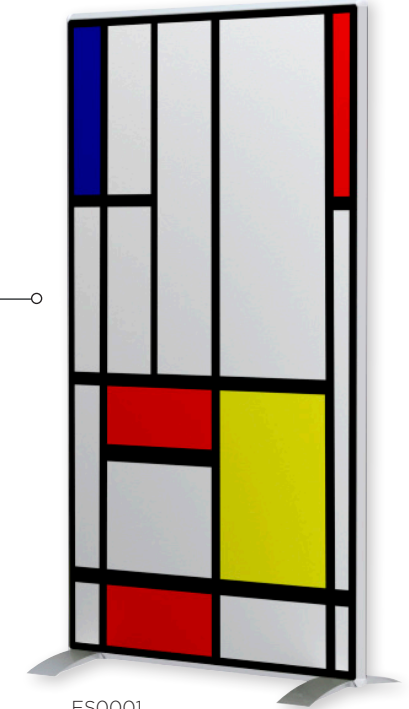

Tssu M1
difficilement
inflammable

**IMPRESSION
À L'UNITÉ OU
EN SÉRIE**

Un espace de travail qui vous ressemble !

Cloison personnalisable easyScreen®

- **Cadre** : aluminium.
- **Pieds** : acier.
- **Panneau** : en toile sur les 2 faces
Dim. visible de la toile : H.173 x L.93 cm.
- **DIM. EXT.** : H.180 x L.98 x P.46 cm.
- **POIDS** : 9 Kg
- **LES + PRODUITS:**
 - Cloison orientable verticalement ou horizontalement.
 - Possibilité de personnaliser la toile à l'unité ou en série.

Customized on
both sides

ES0001

REF.	DÉCOR	PRIX	REF.	COULEUR	PRIX
ES0001	MONDRIAN		ES.01	NOIR	
ES0002	LETTRES		ES.05	ORANGE	
ES0003	HERBES		ES.06	BLEU	
ES0004	SABLE		ES.08	VERT	
ES0005	BIBLIOTHEQUE		ES.11	ANTHRACITE	
ES0006	TOUT EIFFEL		ES.15	SABLE	
ES0007	ZEN		ES.18	ROUGE	
ES0008	RAYURES		ES.19	VIOLET	
ES0009	ZIG ZAG NOIR				
ES0010	BAMBOUS				