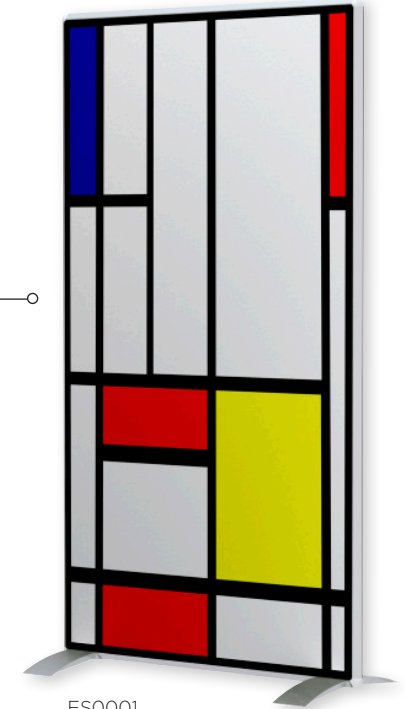

Tssu M1
difficilement
inflammable

**IMPRESSION
À L'UNITÉ OU
EN SÉRIE**

Un espace de travail qui vous ressemble !

Cloison personnalisable easyScreen®

- **Cadre** : aluminium.
- **Pieds** : acier.
- **Panneau** : en toile sur les 2 faces
Dim. visible de la toile : H.173 x L.93 cm.
- **DIM. EXT.** : H.180 x L.98 x P.46 cm.
- **POIDS** : 9 Kg
- **LES + PRODUITS:**
 - Cloison orientable verticalement ou horizontalement.
 - Possibilité de personnaliser la toile à l'unité ou en série.

Customized on
both sides

ES0001

REF.	DÉCOR	PRIX	REF.	COULEUR	PRIX
ES0001	MONDRIAN		ES.01	NOIR	
ES0002	LETTRES		ES.05	ORANGE	
ES0003	HERBES		ES.06	BLEU	
ES0004	SABLE		ES.08	VERT	
ES0005	BIBLIOTHEQUE		ES.11	ANTHRACITE	
ES0006	TOUT EIFFEL		ES.15	SABLE	
ES0007	ZEN		ES.18	ROUGE	
ES0008	RAYURES		ES.19	VIOLET	
ES0009	ZIG ZAG NOIR				
ES0010	BAMBOUS				