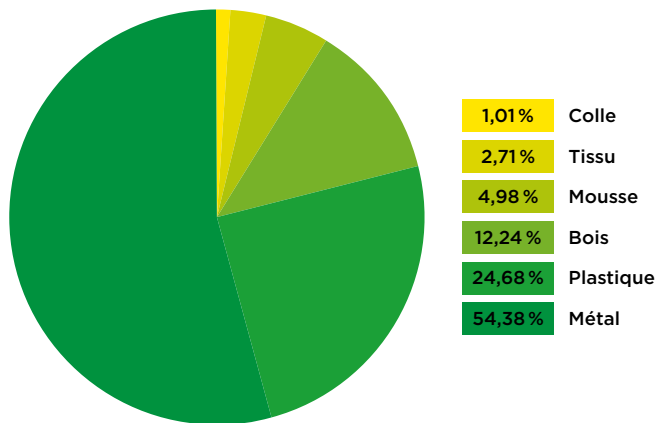

Altum

SWIVEL CHAIR

Remarque : la photo du produit est à titre référentiel et ne reflète pas la configuration exacte

2/2

Altum Swivel Chair HB ST44 RTS FS