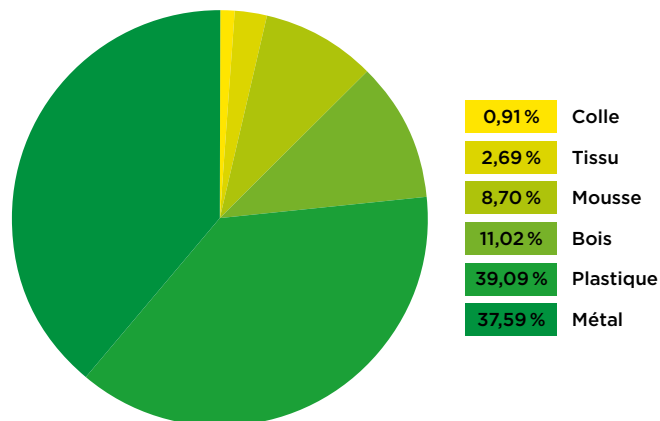

Altum

SWIVEL CHAIR

Remarque : la photo du produit est à titre référentiel et ne reflète pas la configuration exacte

2/2

Altum Swivel Chair HB ST44 RTS FS

Altum Swivel Chair TS25 RTS FST

Altum Swivel Chair HB TS25 R35K2 FS