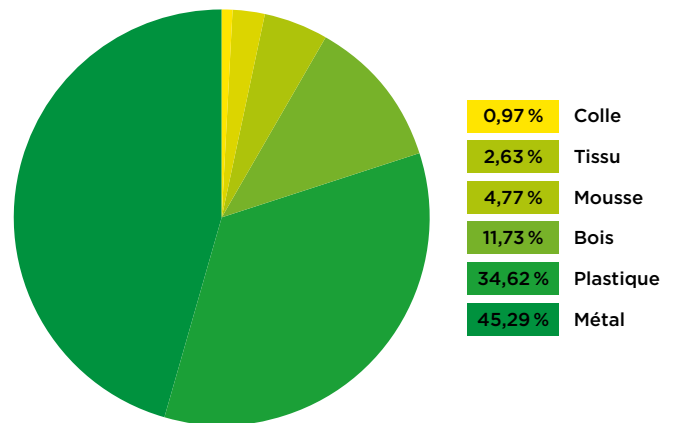

Altum

SWIVEL CHAIR

Remarque : la photo du produit est à titre référentiel et ne reflète pas la configuration exacte

2/2

Altum Swivel Chair HB ST44 RTS FS

Altum Swivel Chair TS25 RTS FST

Altum Swivel Chair HB TS25 R35K2 FS