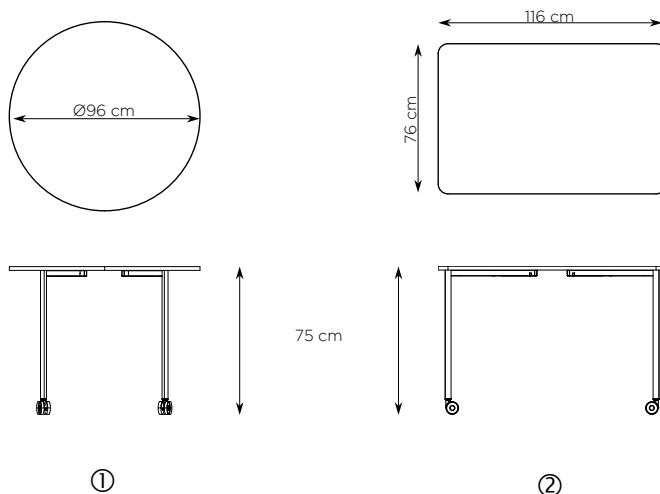

Elles vous suivront partout !

Plateaux : mélaminé 19 mm coloris noir ou blanc, chants noirs

Pieds : acier finition époxy noir mat

Roulettes : 4 avec bandage caoutchouc dont 2 équipées de freins

Dimensions

- table ronde : H.75 x Ø 96 cm

- table rectangulaire : H.75 x L.116 x P.76 cm

Logistique : livrées à assembler, montage facile

Plus produit : roulettes antibruit

FORMATS DISPONIBLES

DÉSIGNATION	PIED NOIR PLATEAU NOIR	PIED NOIR PLATEAU BLANC	PAHT
① TABLE MOBILE FLEX OFFICE RONDE Ø96 CM	TMR96.01.01	TMR96.01.13	
② TABLE MOBILE FLEX OFFICE RECTANGULAIRE 116X76 CM	TMC116X76.01.01	TMC116X76.01.13	