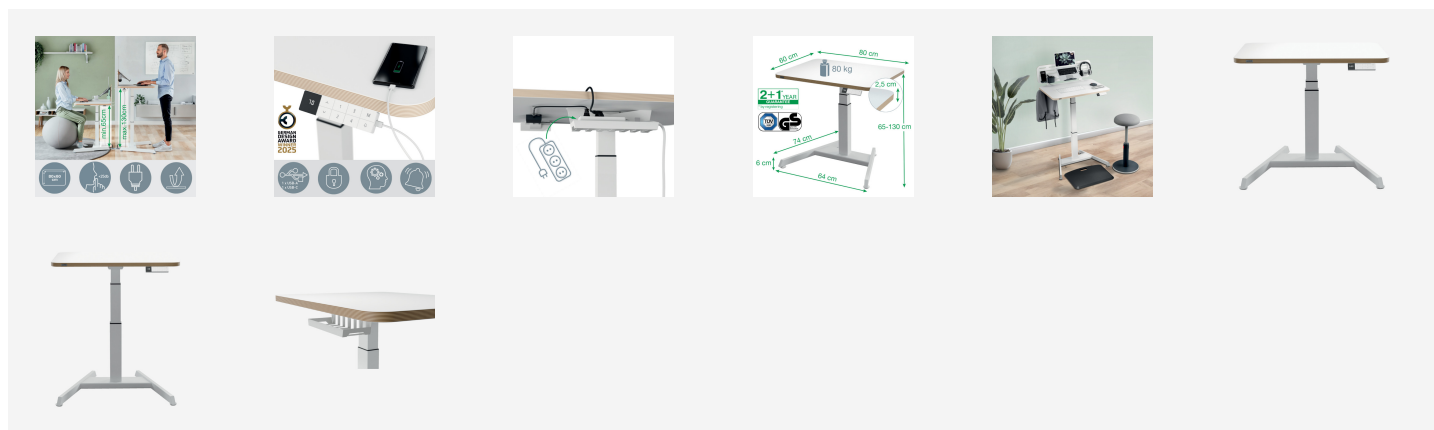

Petit bureau électrique assis-debout

ASSIS - DEBOUT - EN MOUVEMENT Que vous souhaitiez adopter un mode de vie plus sain ou éviter les courbatures au travail, nos bureaux assis-debout compacts sont conçus pour élever votre espace de travail à de nouveaux sommets. Le design compact du bureau de 80 x 60 cm est idéal pour une utilisation flexible ou comme bureau temporaire lorsque l'espace est limité. Parfait comme petit bureau à domicile, pour les zones de travail temporaire ou les salles de réunion, il offre de la place pour un écran, un ordinateur portable, un clavier et d'autres accessoires tels que des repose-poignets et des tapis de souris. A combiner avec les astucieux organisateurs brochables Leitz Ergo (disponibles séparément) pour créer un espace de rangement vertical et garder votre bureau en ordre. Ce bureau est doté d'une fonction de réglage électrique de la hauteur, d'un rappel intelligent de la position debout et de 4 fonctions de mémoire qui vous permettent de trouver facilement la position ergonomique parfaite. Passez sans effort de la position assise à la position debout pour éviter les courbatures et favoriser les mouvements musculaires, ce qui a un impact positif sur votre bien-être. Clavier de commande facile à utiliser avec verrouillage sécurité enfant, protection contre la surchauffe, ports USB-C & USB-A, écran pour afficher la hauteur, fonction anti-collision et range-câble. Ce bureau assis-debout moderne et minimaliste est idéal pour la maison ou le bureau afin d'améliorer votre confort et de maximiser votre productivité. Notre mission est de fournir des solutions qui vous permettent aux de vous épanouir au travail et au-delà, en promouvant une santé mentale et un bien-être physique positifs. Combinez avec de nombreux autres produits Leitz Ergo pour personnaliser votre poste de travail que vous soyez assis, debout ou en mouvement. Restez actif et FEEL GOOD avec Leitz.