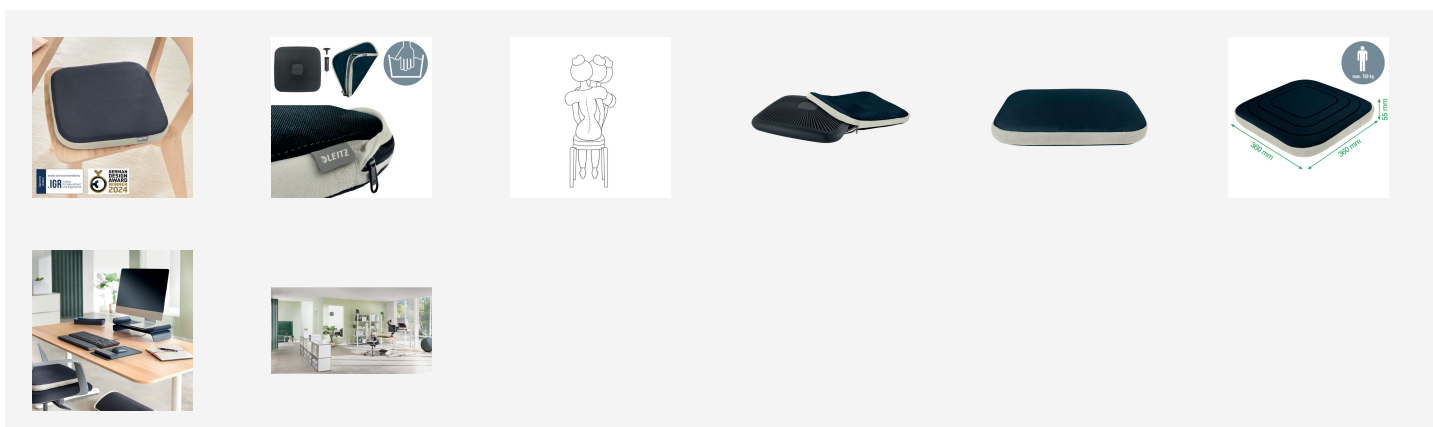

Coussin d'assise Leitz Ergo avec housse en tissu

Le coussin d'assise Leitz Ergo Active en tissu est idéal pour un espace de travail confortable et actif. Conçu pour être utilisé sur n'importe quelle chaise, ce coussin gonflable aide à renforcer le dos en créant des micro-mouvements pour maintenir l'équilibre en position assise. Le coussin d'assise certifié IGR améliore la circulation sanguine et soulage la pression sur la colonne vertébrale afin de réduire l'inconfort causé par des périodes prolongées en position assise ou par des problèmes de santé tels que la sciatique. Forme carrée pour une meilleure ergonomie grâce à une surface d'assise élargie par rapport aux coussins ronds standard et un positionnement intuitif correct sur la chaise. Avec son design minimaliste, ce coussin orthopédique élégant peut avoir un impact positif sur votre bien-être en créant sans effort l'environnement de travail actif parfait. Combinez-le avec d'autres produits Leitz Ergo pour créer un espace de travail accueillant et flexible qui vous aidera à rester actif et productif tout au long de la journée.

Couleur	Réf. Produit	Code EAN
Gris	65400085	4002432134724
Gris foncé	65400089	4002432134731