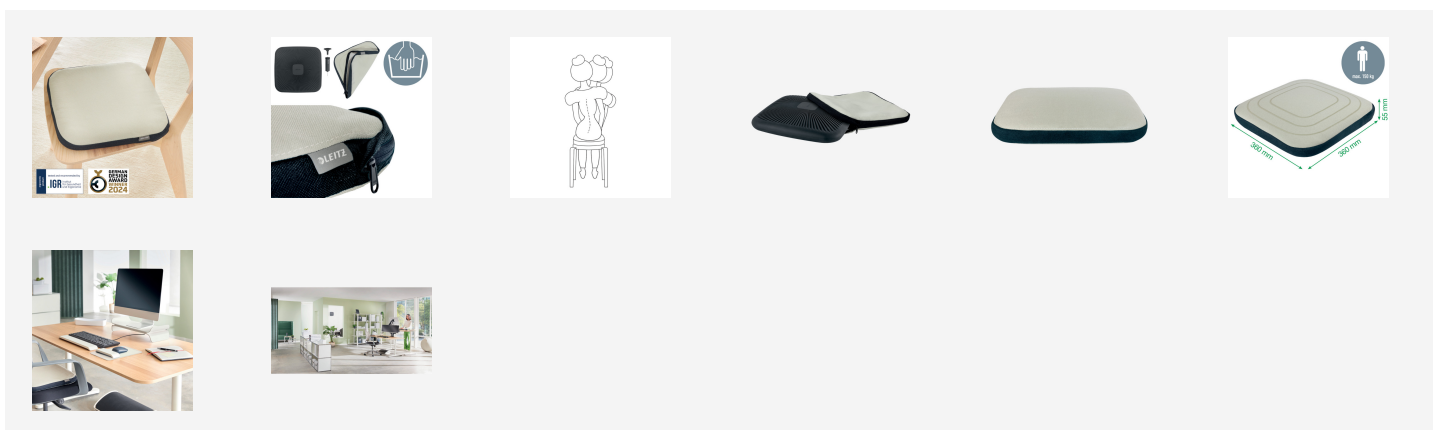

Coussin d'assise Leitz Ergo avec housse en tissu

Le coussin d'assise Leitz Ergo Active en tissu est idéal pour un espace de travail confortable et actif. Conçu pour être utilisé sur n'importe quelle chaise, ce coussin gonflable aide à renforcer le dos en créant des micro-mouvements pour maintenir l'équilibre en position assise. Le coussin d'assise certifié IGR améliore la circulation sanguine et soulage la pression sur la colonne vertébrale afin de réduire l'inconfort causé par des périodes prolongées en position assise ou par des problèmes de santé tels que la sciatique. Forme carrée pour une meilleure ergonomie grâce à une surface d'assise élargie par rapport aux coussins ronds standard et un positionnement intuitif correct sur la chaise. Avec son design minimaliste, ce coussin orthopédique élégant peut avoir un impact positif sur votre bien-être en créant sans effort l'environnement de travail actif parfait. Combinez-le avec d'autres produits Leitz Ergo pour créer un espace de travail accueillant et flexible qui vous aidera à rester actif et productif tout au long de la journée.

Couleur	Réf. Produit	Code EAN
Gris	65400085	4002432134724
Gris foncé	65400089	4002432134731